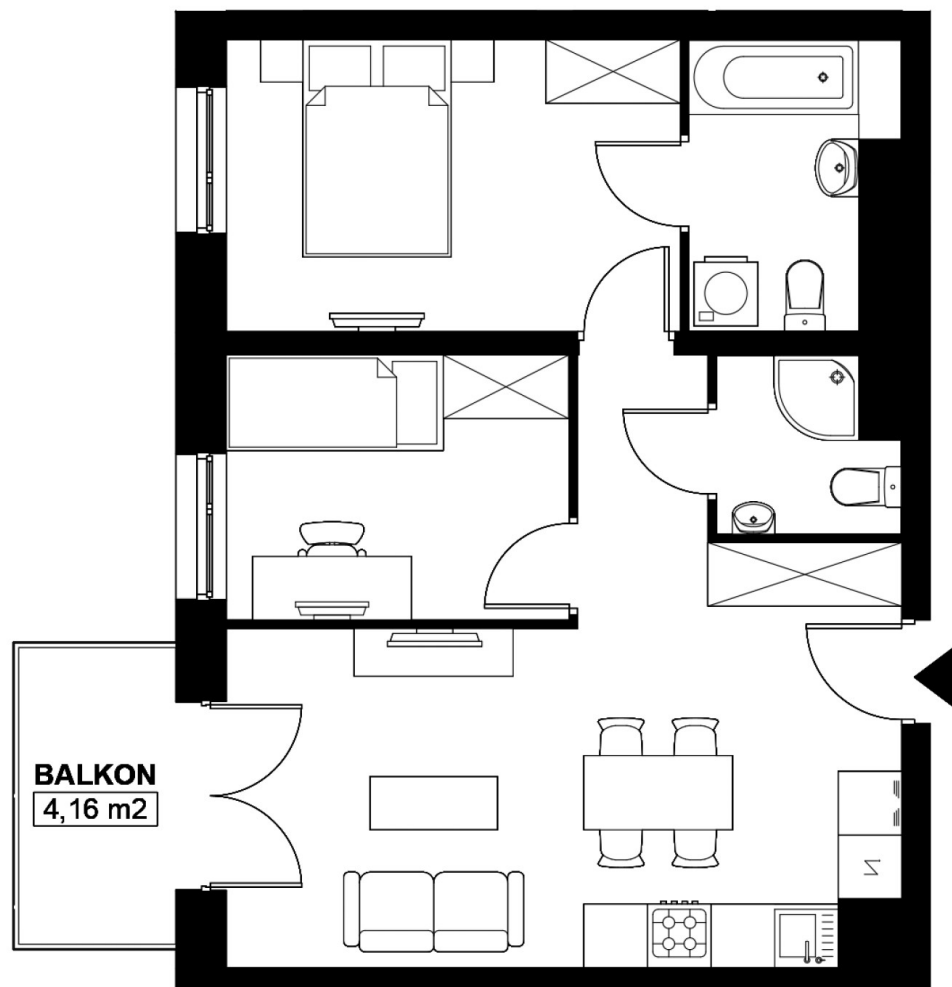

Budynek C / Mieszkanie C4.32

WOLNE

Klatka: 1

Piętro: 4

POWIERZCHNIA: 52 m²

Sypialnia: 8.1 m²

Sypialnia 1: 11.82 m²

Salon z a. kuch.: 22.5 m²

Łazienka: 4.78 m²

Łazienka 1: 2.62 m²

Korytarz: 2.18 m²

Zestawienie nie stanowi oferty handlowej w rozumieniu art. 66 §1 K.C. Aranżacje są poglądowe.