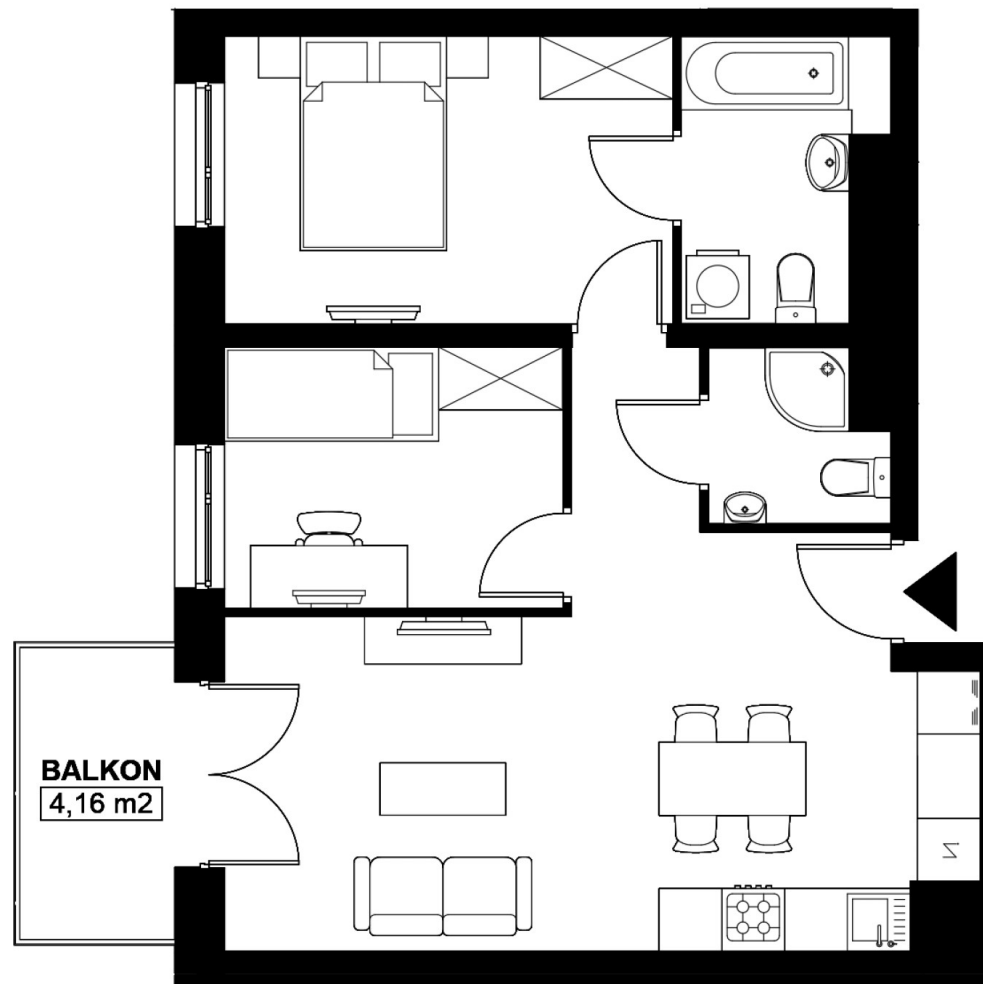

Budynek C / Mieszkanie C1.107

WOLNE

Klatka: 3

Piętro: 1

POWIERZCHNIA: 54.22 m²

Sypialnia: 8.1 m²

Sypialnia 1: 11.82 m²

Salon z a. kuch.: 24.72 m²

Łazienka: 4.78 m²

Łazienka 1: 2.62 m²

Korytarz: 2.18 m²

Zestawienie nie stanowi oferty handlowej w rozumieniu art. 66 §1 K.C. Aranżacje są poglądowe.