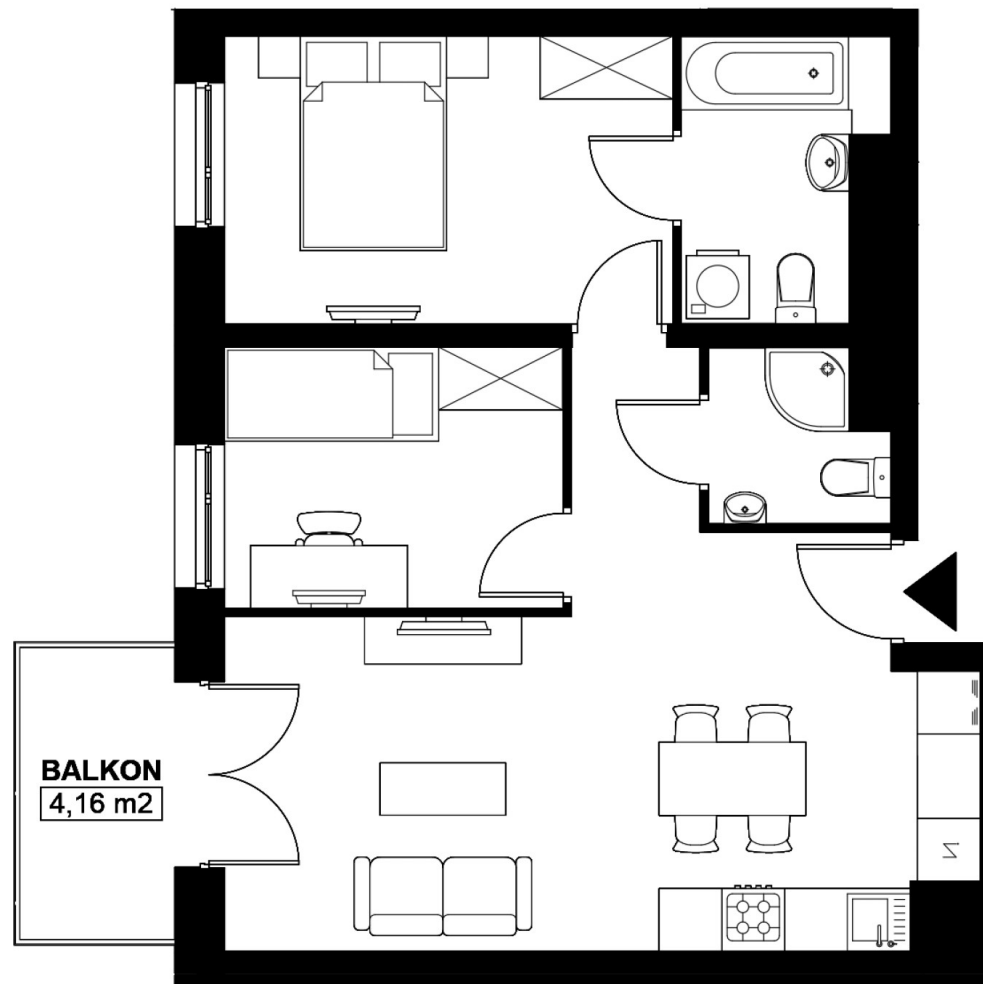

Budynek C / Mieszkanie C4.134

WOLNE

Klatka: 3

Piętro: 4

POWIERZCHNIA: 54.22 m²

Sypialnia: 8.1 m²

Sypialnia 1: 11.82 m²

Salon z a. kuch.: 24.72 m²

Łazienka: 4.78 m²

Łazienka 1: 2.62 m²

Korytarz: 2.18 m²

Zestawienie nie stanowi oferty handlowej w rozumieniu art. 66 §1 K.C. Aranżacje są poglądowe.