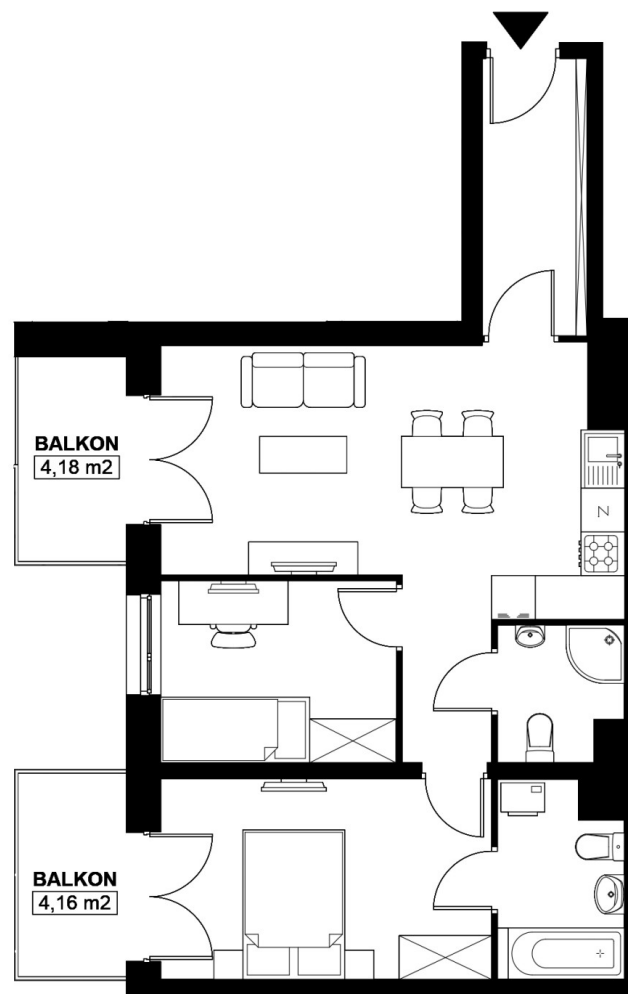

Budynek C / Mieszkanie C5.144

WOLNE

Klatka: 3

Piętro: 5

POWIERZCHNIA: 57.47 m²

Sypialnia 1: 8.1 m²

Sypialnia: 12.54 m²

Salon z a. kuch.: 21.44 m²

Łazienka: 3.04 m²

Łazienka 1: 4.44 m²

Korytarz: 5.49 m²

Korytarz 1: 2.42 m²

Zestawienie nie stanowi oferty handlowej w rozumieniu art. 66 §1 K.C. Aranżacje są poglądowe.