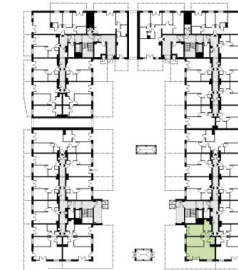

Budynek C / Mieszkanie C0.152

WOLNE

Klatka: 4

Piętro: 0

**POWIERZCHNIA: 60.01 m<sup>2</sup>**

Sypialnia: 10.69 m<sup>2</sup>

Sypialnia 1: 12.6 m<sup>2</sup>

Salon z a. kuch.: 23.21 m<sup>2</sup>

Łazienka: 2.27 m<sup>2</sup>

Łazienka 1: 4.75 m<sup>2</sup>

Korytarz: 6.49 m<sup>2</sup>

Zestawienie nie stanowi oferty handlowej w rozumieniu art. 66 §1 K.C. Aranżacje są poglądowe.