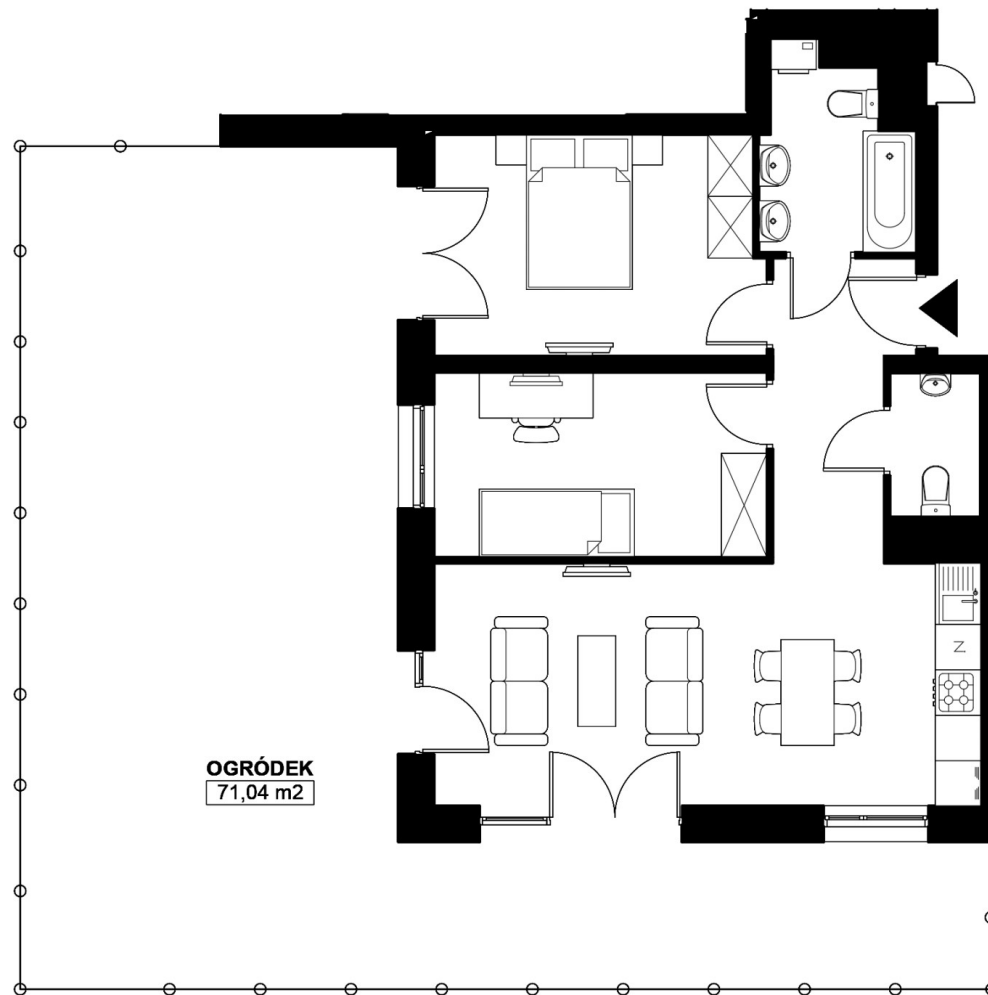

Budynek C / Mieszkanie C0.152

WOLNE

Klatka: 4

Piętro: 0

**POWIERZCHNIA: 60.01 m<sup>2</sup>**

Sypialnia: 10.69 m<sup>2</sup>

Sypialnia 1: 12.6 m<sup>2</sup>

Salon z a. kuch.: 23.21 m<sup>2</sup>

Łazienka: 2.27 m<sup>2</sup>

Łazienka 1: 4.75 m<sup>2</sup>

Korytarz: 6.49 m<sup>2</sup>

Zestawienie nie stanowi oferty handlowej w rozumieniu art. 66 §1 K.C. Aranżacje są poglądowe.