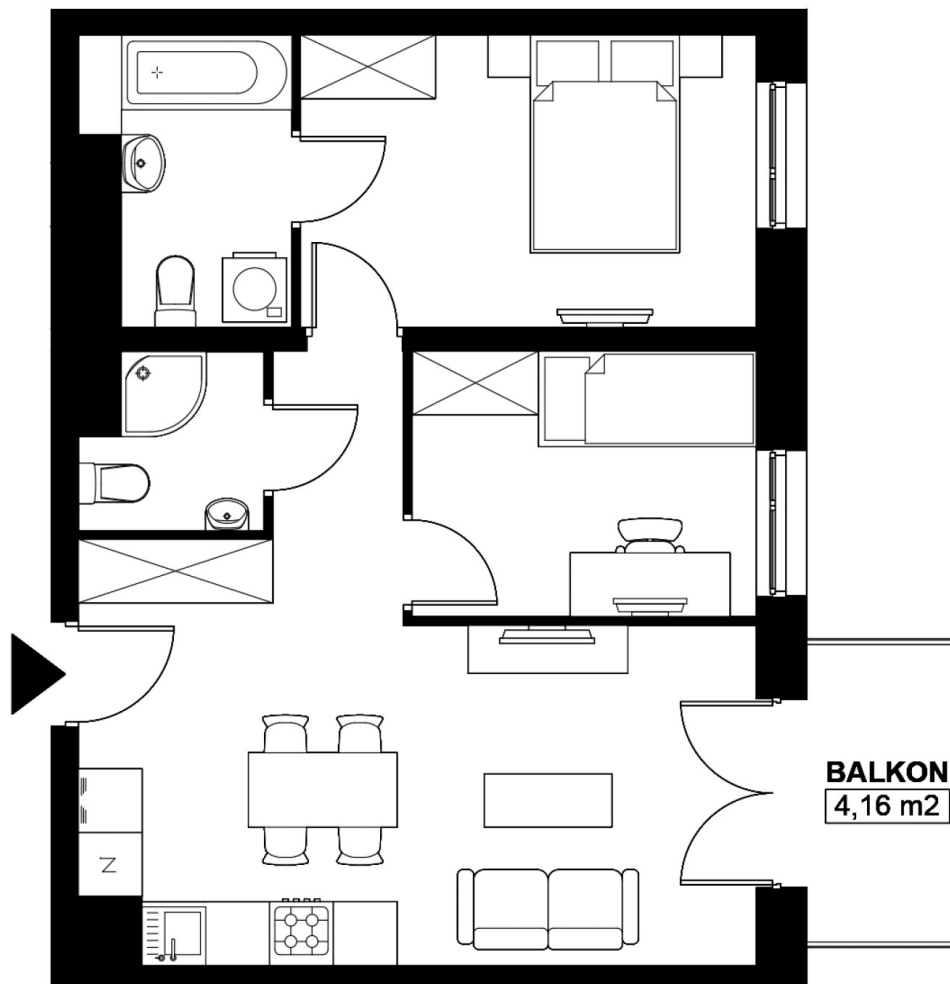

Budynek C / Mieszkanie C3.171

WOLNE

Klatka: 4

Piętro: 3

POWIERZCHNIA: 52.02 m²

Sypialnia: 11.82 m²

Sypialnia 1: 8.1 m²

Salon z a. kuch.: 22.45 m²

Łazienka: 2.64 m²

Łazienka 1: 4.83 m²

Korytarz: 2.18 m²

Zestawienie nie stanowi oferty handlowej w rozumieniu art. 66 §1 K.C. Aranżacje są poglądowe.