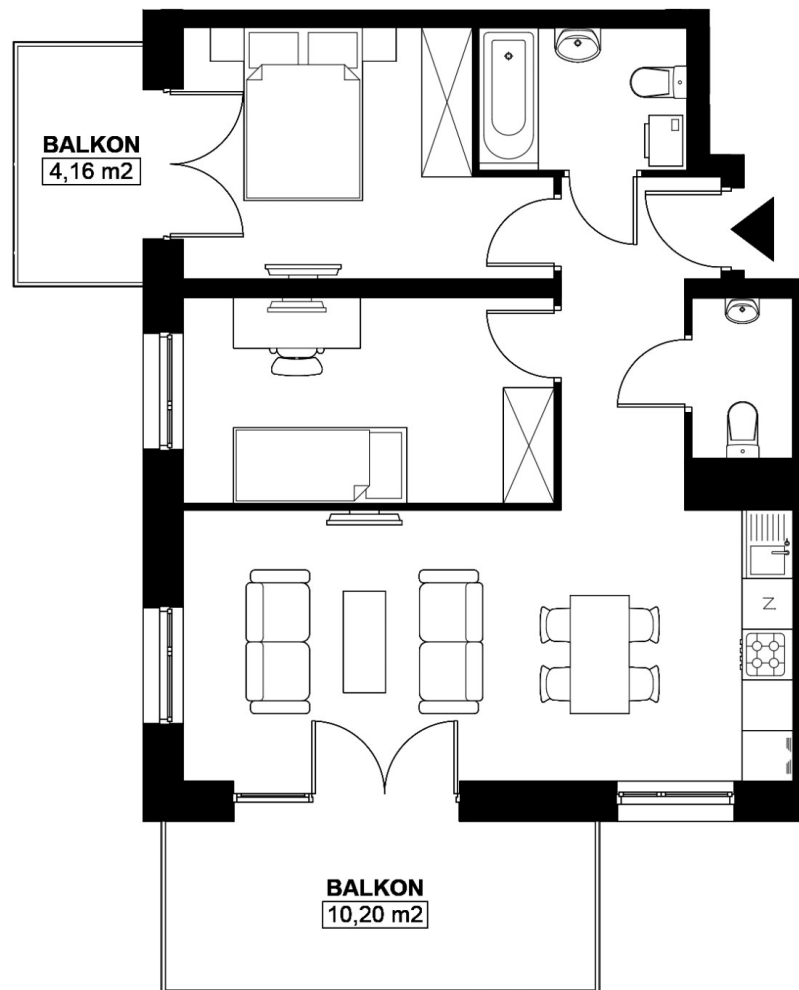

Budynek C / Mieszkanie C5.38

REZERWACJA

Klatka: 1

Piętro: 5

POWIERZCHNIA: 58.05 m²

Sypialnia: 10.69 m²

Sypialnia 1: 11.4 m²

Salon z a. kuch.: 23.21 m²

Łazienka: 4.15 m²

WC: 2.27 m²

Korytarz: 6.33 m²

Zestawienie nie stanowi oferty handlowej w rozumieniu art. 66 §1 K.C. Aranżacje są poglądowe.