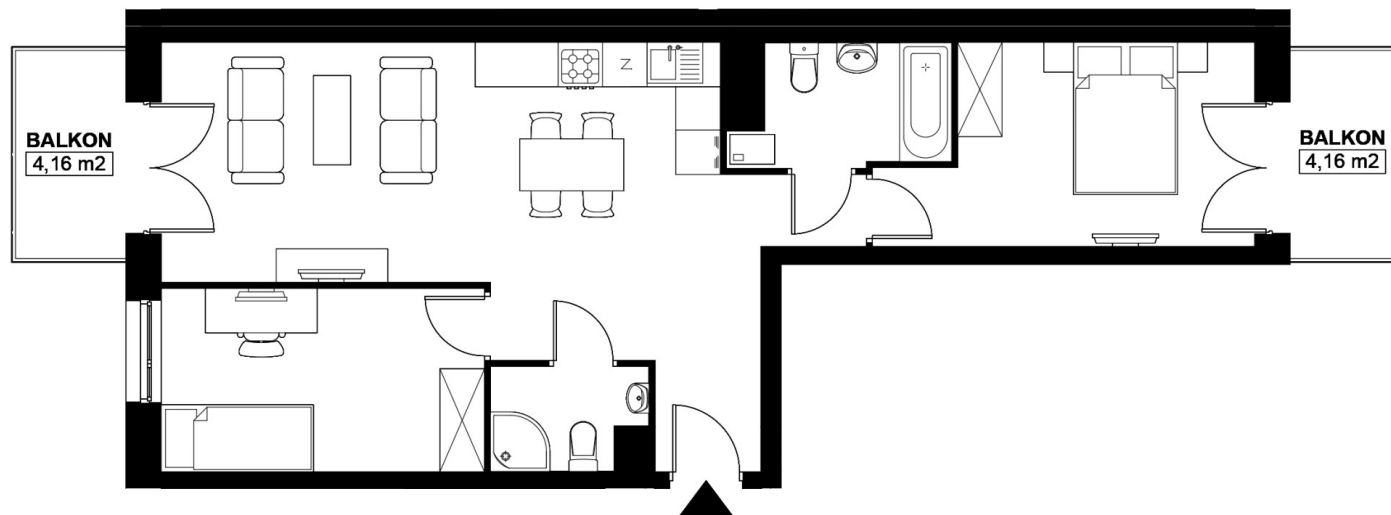

Budynek C / Mieszkanie C4.34

WOLNE

Klatka: 1

Piętro: 4

POWIERZCHNIA: 62.62 m²

Sypialnia 1: 12.23 m²

Sypialnia: 10.76 m²

Salon z a. kuch.: 27.57 m²

Łazienka: 4.42 m²

WC: 2.74 m²

Korytarz: 2.99 m²

Korytarz 1: 1.91 m²

Zestawienie nie stanowi oferty handlowej w rozumieniu art. 66 §1 K.C. Aranżacje są poglądowe.