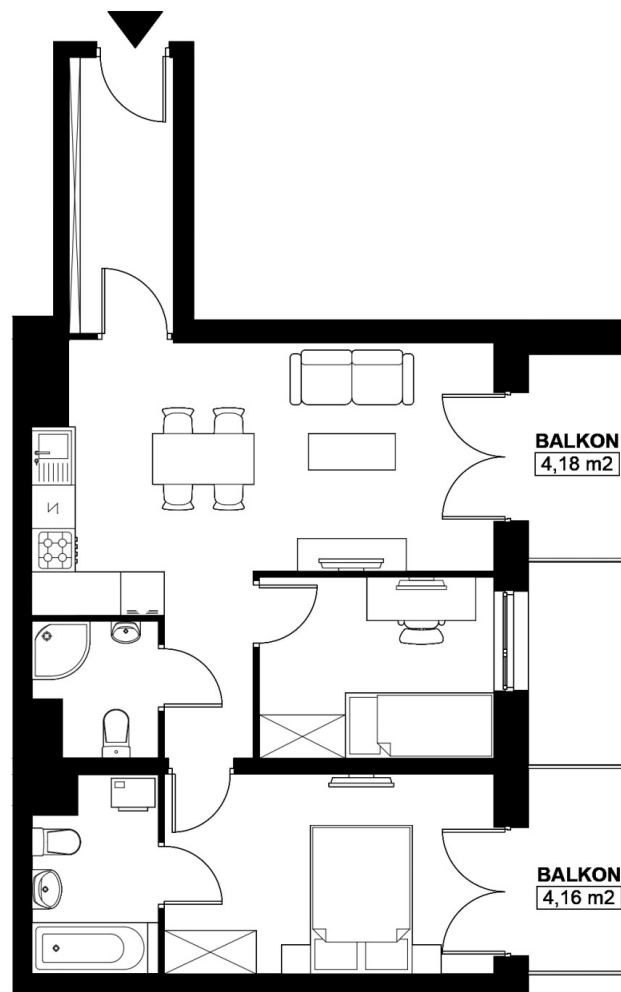

Budynek C / Mieszkanie C3.67

WOLNE

Klatka: 2

Piętro: 3

POWIERZCHNIA: 57.38 m²

Sypialnia: 8.1 m²

Sypialnia 1: 12.54 m²

Salon z a. kuch.: 21.44 m²

Łazienka: 4.44 m²

Łazienka 1: 2.95 m²

Korytarz: 5.49 m²

Korytarz 1: 2.42 m²

Zestawienie nie stanowi oferty handlowej w rozumieniu art. 66 §1 K.C. Aranżacje są poglądowe.