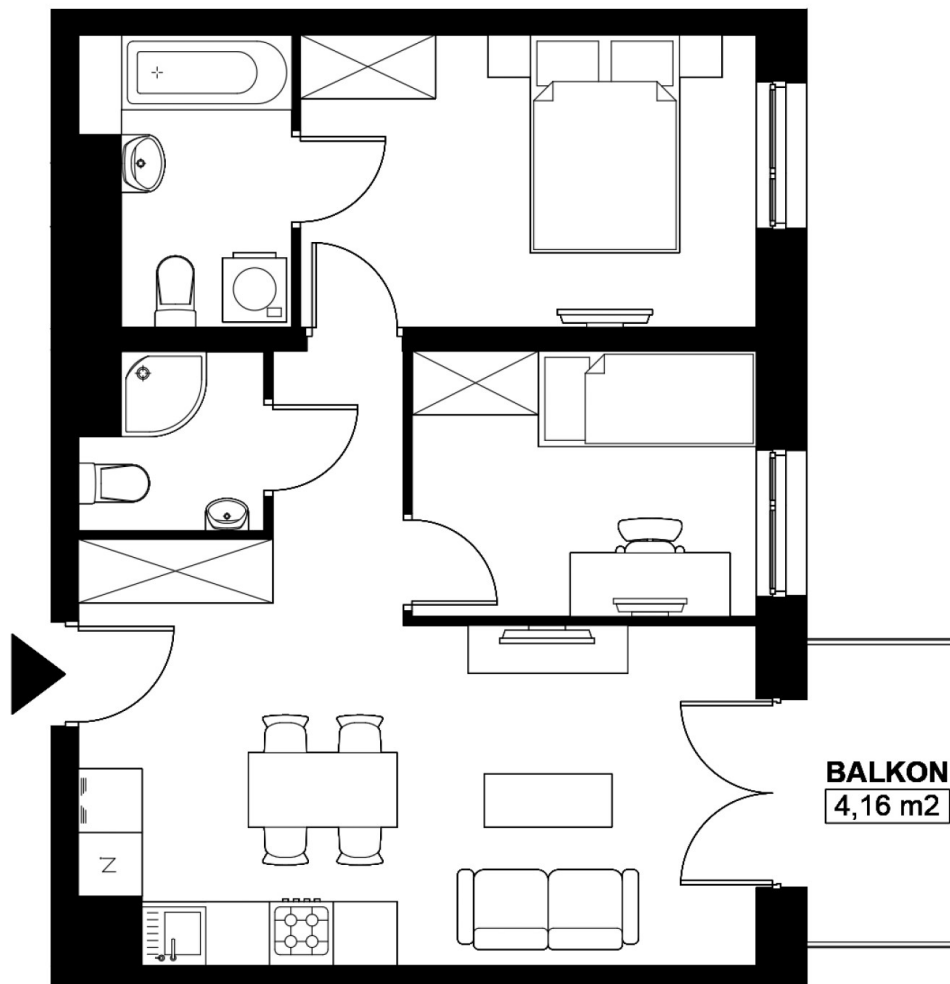

Budynek C / Mieszkanie C4.178

**WOLNE**

Klatka: 4

Piętro: 4

**POWIERZCHNIA: 52.02 m<sup>2</sup>**

Sypialnia: 11.82 m<sup>2</sup>

Sypialnia 1: 8.1 m<sup>2</sup>

Salon z a. kuch.: 22.45 m<sup>2</sup>

Łazienka: 2.64 m<sup>2</sup>

Łazienka 1: 4.83 m<sup>2</sup>

Korytarz: 2.18 m<sup>2</sup>

Zestawienie nie stanowi oferty handlowej w rozumieniu art. 66 §1 K.C. Aranżacje są poglądowe.