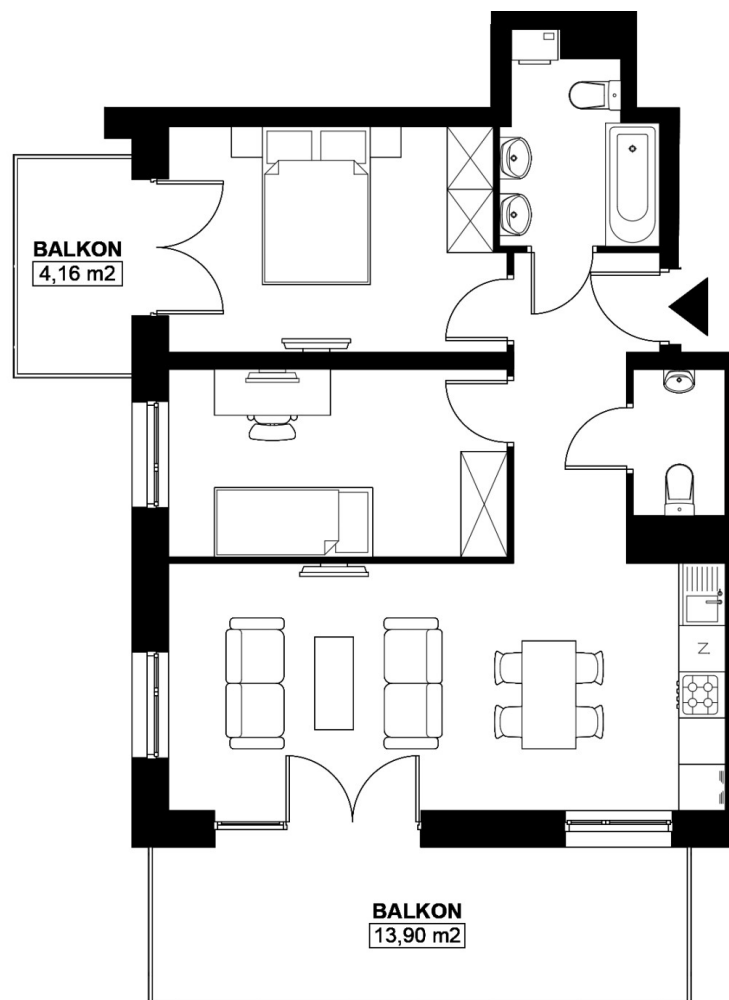

Budynek C / Mieszkanie C1.159

WOLNE

Klatka: 4

Piętro: 1

POWIERZCHNIA: 60.01 m²

Sypialnia: 10.69 m²

Sypialnia 1: 12.6 m²

Salon z a. kuch.: 23.21 m²

Łazienka: 2.27 m²

Łazienka 1: 4.75 m²

Korytarz: 6.49 m²

Zestawienie nie stanowi oferty handlowej w rozumieniu art. 66 §1 K.C. Aranżacje są poglądowe.