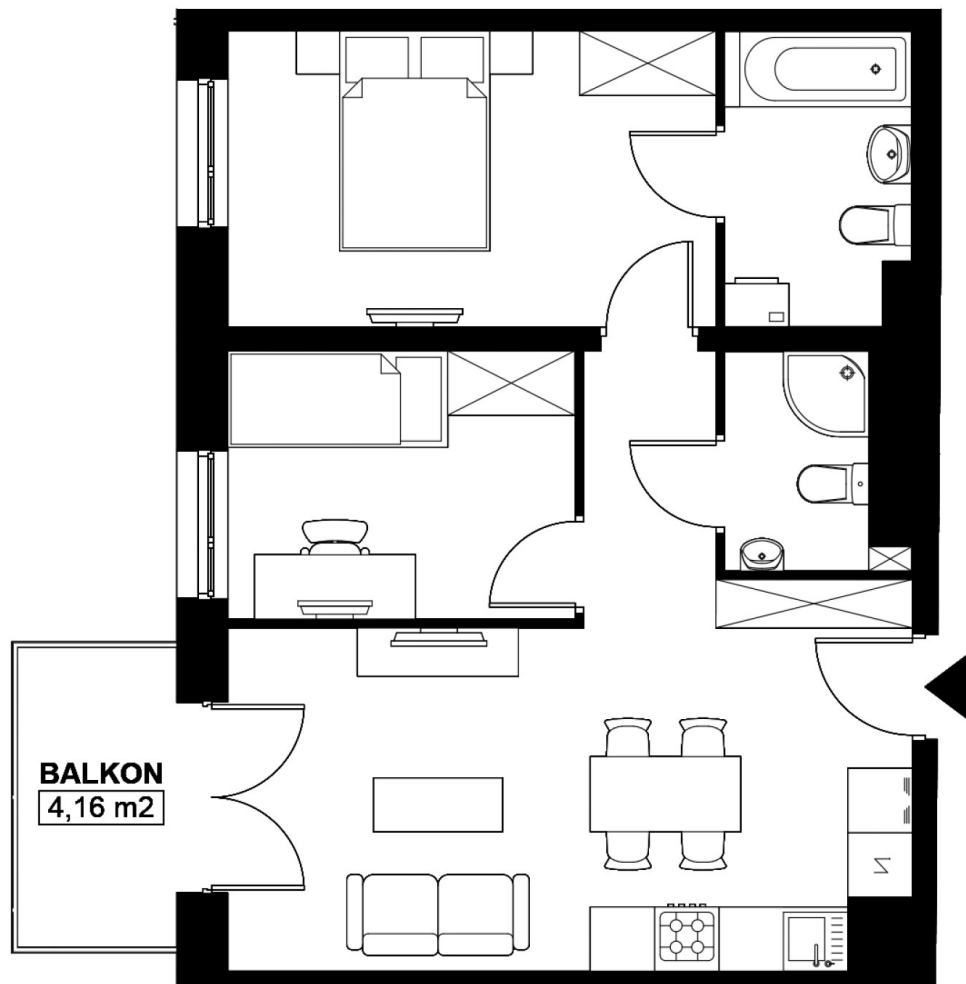

Budynek C / Mieszkanie C4.175

WOLNE

Klatka: 4

Piętro: 4

POWIERZCHNIA: 52.13 m²

Sypialnia: 8.1 m²

Sypialnia 1: 12.56 m²

Salon z a. kuch.: 21.38 m²

Łazienka: 4.63 m²

Łazienka 1: 2.84 m²

Korytarz: 2.62 m²

Zestawienie nie stanowi oferty handlowej w rozumieniu art. 66 §1 K.C. Aranżacje są poglądowe.