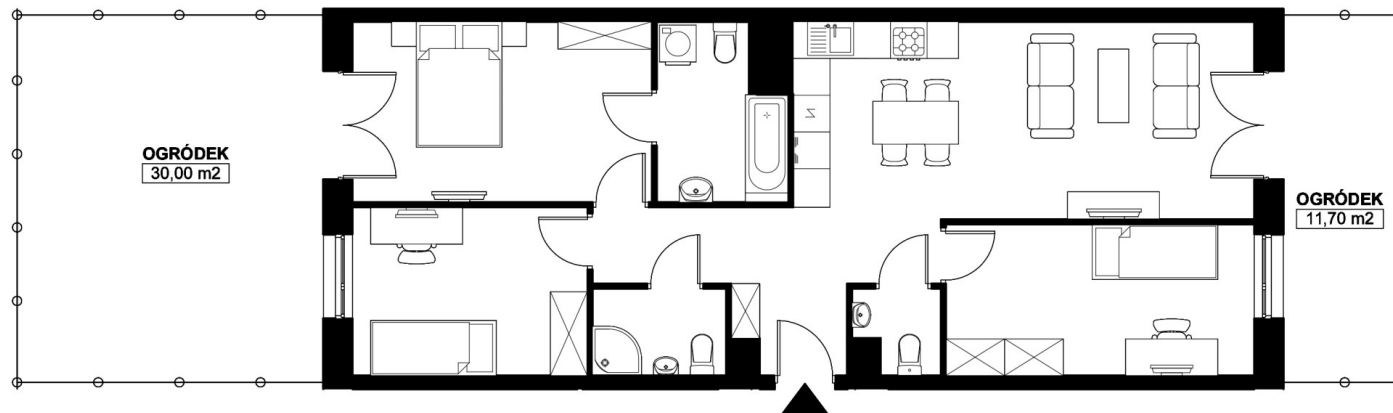

Budynek C / Mieszkanie C0.147

**WOLNE**

Klatka: 4

Piętro: 0

**POWIERZCHNIA: 81.53 m<sup>2</sup>**

Sypialnia: 10.56 m<sup>2</sup>

Sypialnia 1: 14.43 m<sup>2</sup>

Sypialnia 2: 12.45 m<sup>2</sup>

Salon z a. kuch.: 26.85 m<sup>2</sup>

Łazienka: 3.09 m<sup>2</sup>

Łazienka 1: 5.72 m<sup>2</sup>

WC: 1.77 m<sup>2</sup>

Korytarz: 6.66 m<sup>2</sup>

Zestawienie nie stanowi oferty handlowej w rozumieniu art. 66 §1 K.C. Aranżacje są poglądowe.