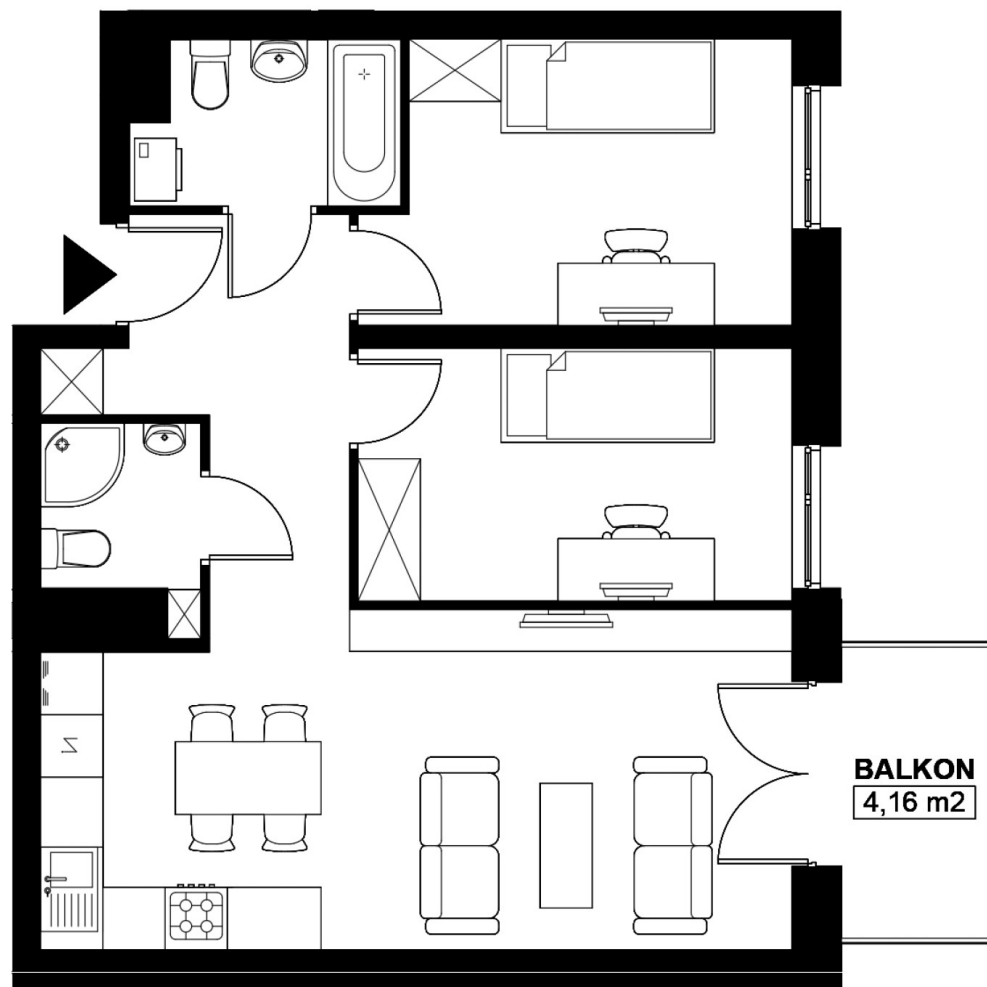

Budynek C / Mieszkanie C4.76

WOLNE

Klatka: 2

Piętro: 4

POWIERZCHNIA: 57.44 m²

Sypialnia: 10.68 m²

Sypialnia 1: 10.15 m²

Salon z a. kuch.: 22.98 m²

Łazienka: 3.86 m²

Łazienka 1: 2.6 m²

Korytarz: 7.17 m²

Zestawienie nie stanowi oferty handlowej w rozumieniu art. 66 §1 K.C. Aranżacje są poglądowe.