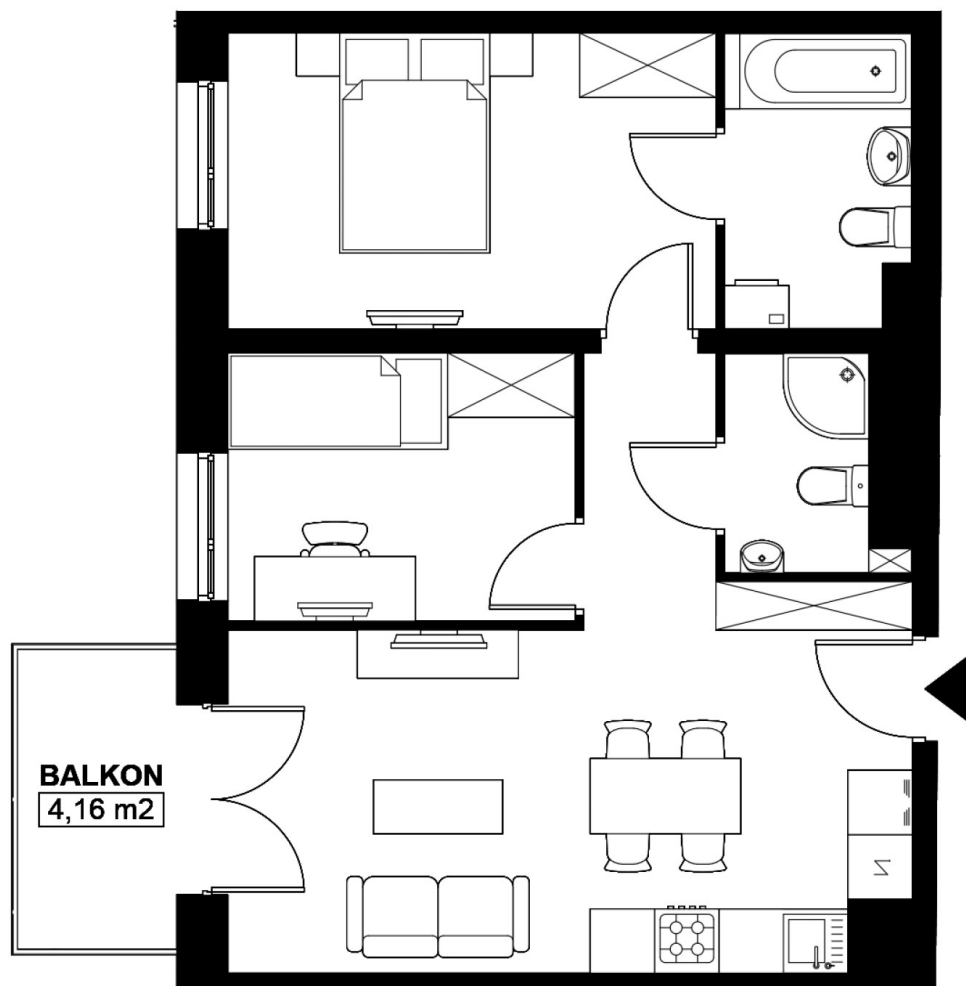

Budynek C / Mieszkanie C5.182

WOLNE

Klatka: 4

Piętro: 5

POWIERZCHNIA: 52.13 m²

Sypialnia: 8.1 m²

Sypialnia 1: 12.56 m²

Salon z a. kuch.: 21.38 m²

Łazienka: 4.63 m²

Łazienka 1: 2.84 m²

Korytarz: 2.62 m²

Zestawienie nie stanowi oferty handlowej w rozumieniu art. 66 §1 K.C. Aranżacje są poglądowe.