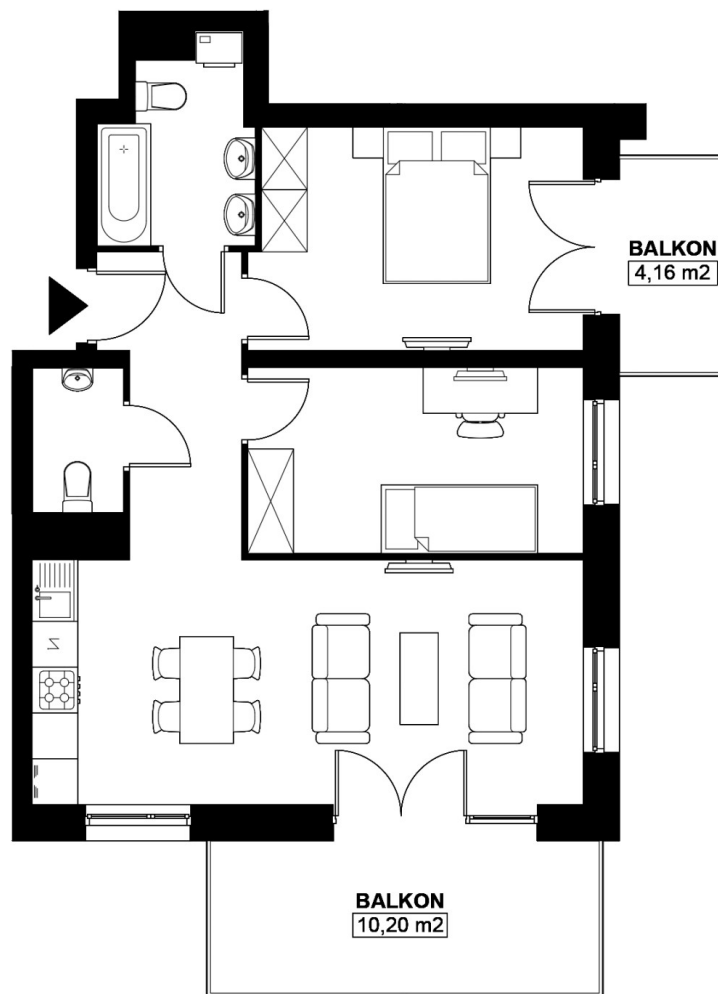

Budynek C / Mieszkanie C4.30

**WOLNE**

Klatka: 1

Piętro: 4

**POWIERZCHNIA: 60.06 m<sup>2</sup>**

Sypialnia: 12.6 m<sup>2</sup>

Sypialnia 1: 10.74 m<sup>2</sup>

Salon z a. kuch.: 23.21 m<sup>2</sup>

Łazienka: 4.75 m<sup>2</sup>

WC: 2.27 m<sup>2</sup>

Korytarz: 6.49 m<sup>2</sup>

Zestawienie nie stanowi oferty handlowej w rozumieniu art. 66 §1 K.C. Aranżacje są poglądowe.