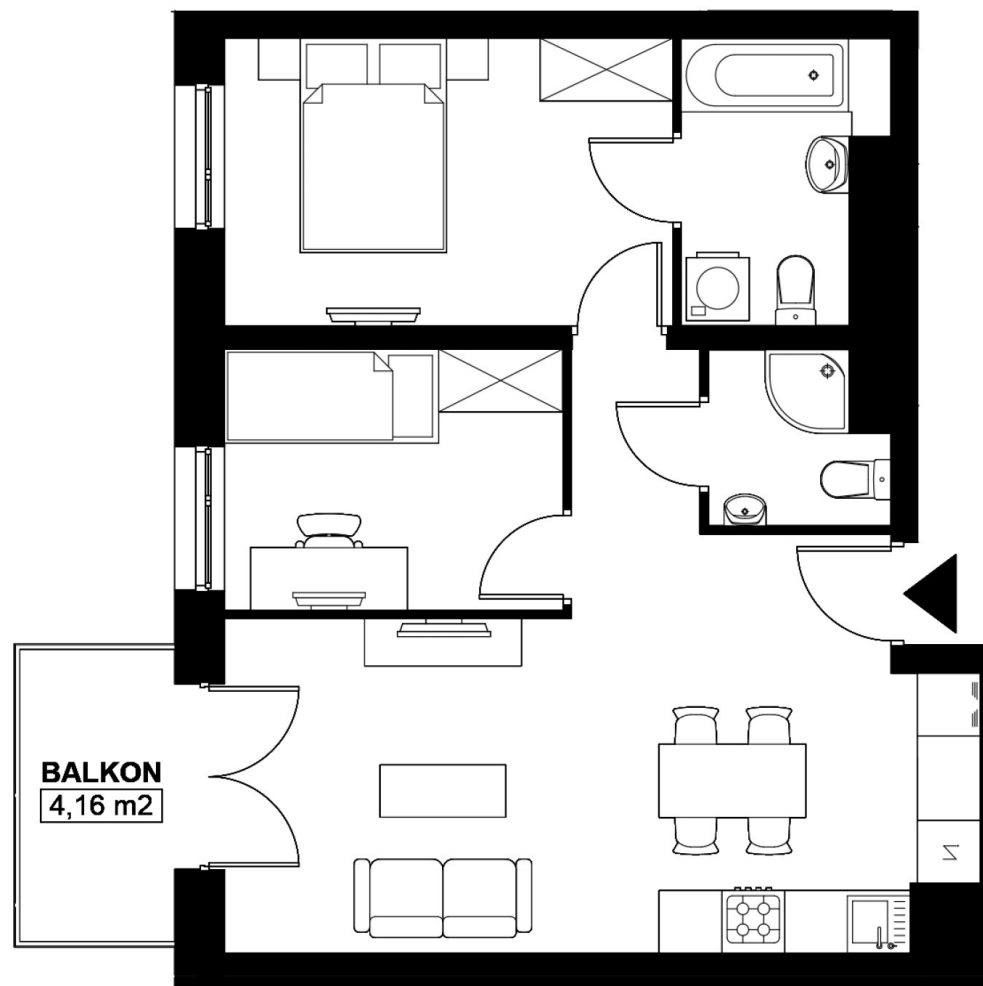

Budynek C / Mieszkanie C3.125

**WOLNE**

Klatka: 3

Piętro: 3

**POWIERZCHNIA: 54.22 m<sup>2</sup>**

Sypialnia: 8.1 m<sup>2</sup>

Sypialnia 1: 11.82 m<sup>2</sup>

Salon z a. kuch.: 24.72 m<sup>2</sup>

Łazienka: 4.78 m<sup>2</sup>

Łazienka 1: 2.62 m<sup>2</sup>

Korytarz: 2.18 m<sup>2</sup>

Zestawienie nie stanowi oferty handlowej w rozumieniu art. 66 §1 K.C. Aranżacje są poglądowe.