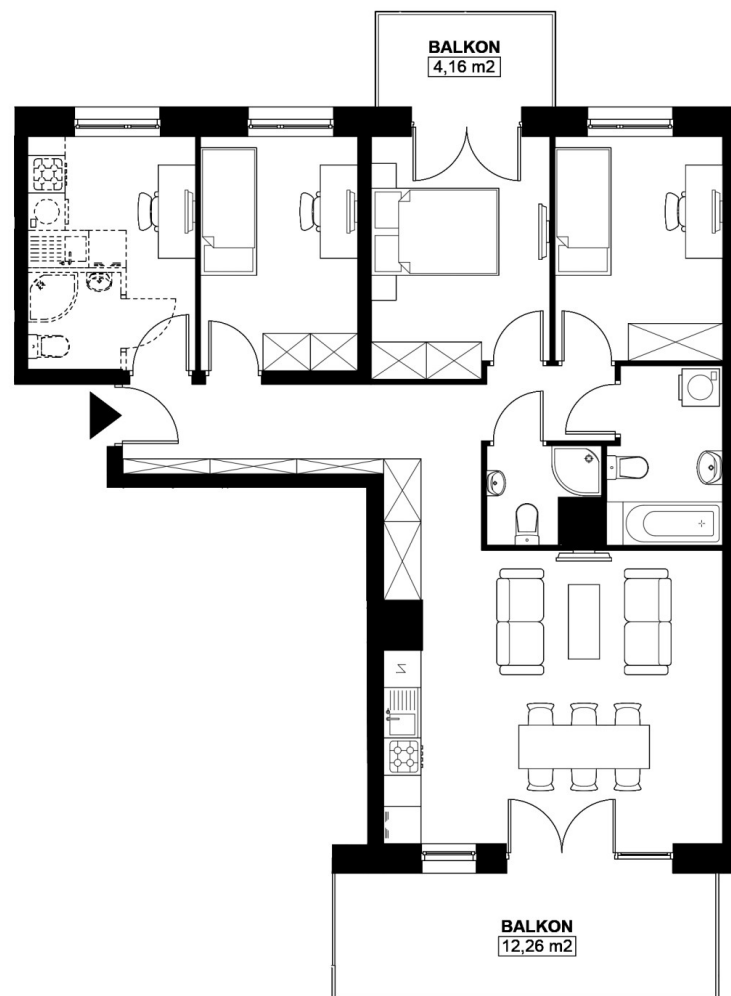

Budynek C / Mieszkanie C4.81

WOLNE

Klatka: 2

Piętro: 4

POWIERZCHNIA: 85.91 m²

Sypialnia: 10.13 m²

Sypialnia 1: 9.52 m²

Sypialnia 2: 10.91 m²

Sypialnia 3: 9.75 m²

Salon z a. kuch.: 27.18 m²

Łazienka: 5.11 m²

Łazienka 1: 2.42 m²

Korytarz: 10.89 m²

Zestawienie nie stanowi oferty handlowej w rozumieniu art. 66 §1 K.C. Aranżacje są poglądowe.