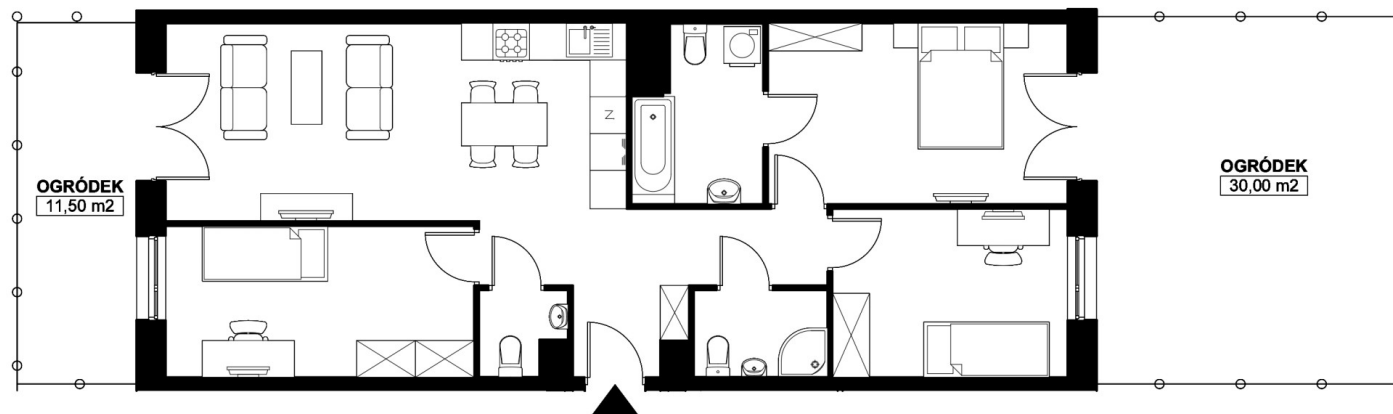

Budynek C / Mieszkanie C0.6

WOLNE

Klatka: 1

Piętro: 0

POWIERZCHNIA: 81.53 m²

Sypialnia: 12.45 m²

Sypialnia 1: 14.43 m²

Sypialnia 2: 10.56 m²

Salon z a. kuch.: 26.85 m²

Łazienka: 5.72 m²

Łazienka 1: 3.09 m²

WC: 1.77 m²

Korytarz: 6.66 m²

Zestawienie nie stanowi oferty handlowej w rozumieniu art. 66 §1 K.C. Aranżacje są poglądowe.