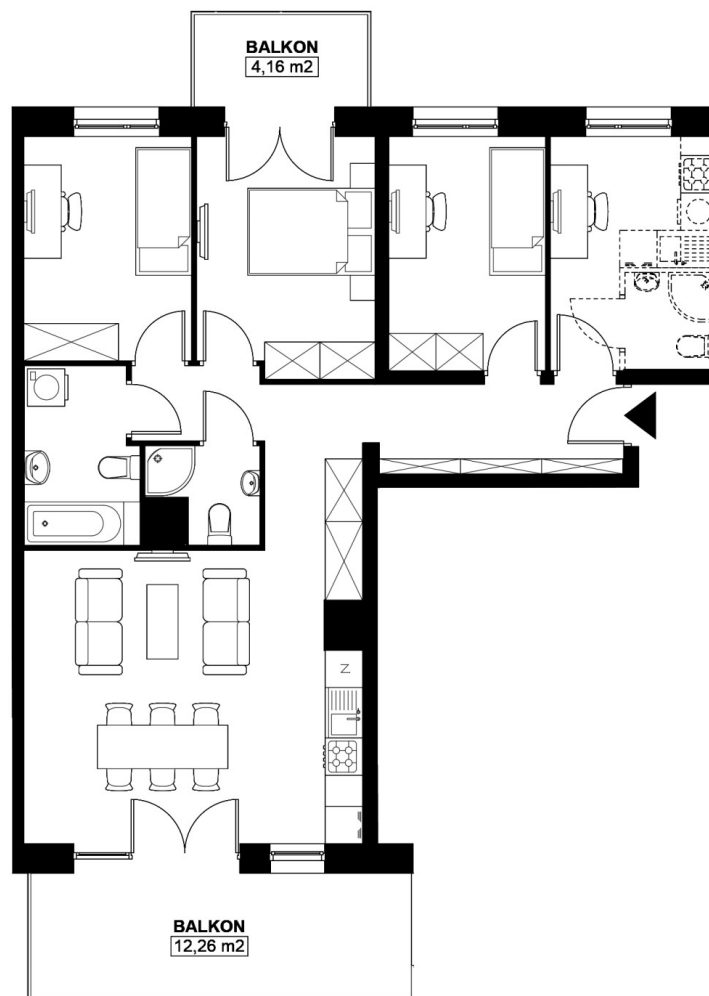

Budynek C / Mieszkanie C5.137

WOLNE

Klatka: 3

Piętro: 5

POWIERZCHNIA: 85.91 m²

Sypialnia: 9.75 m²

Sypialnia 1: 10.91 m²

Sypialnia 2: 9.52 m²

Sypialnia 3: 10.13 m²

Salon z a. kuch.: 27.18 m²

Łazienka: 2.42 m²

Łazienka 1: 5.11 m²

Korytarz: 10.89 m²

Zestawienie nie stanowi oferty handlowej w rozumieniu art. 66 §1 K.C. Aranżacje są poglądowe.