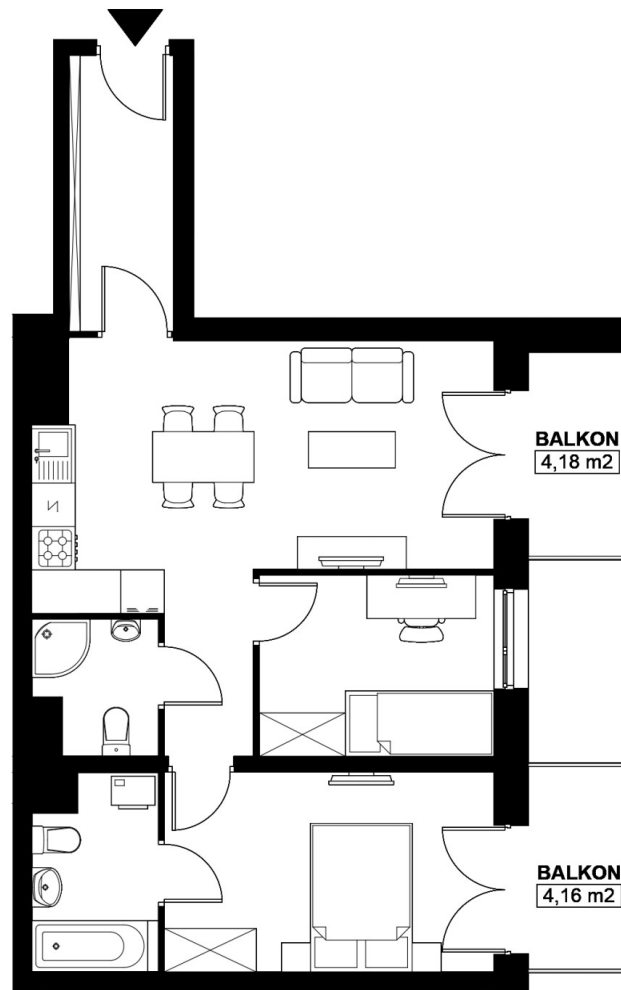

Budynek C / Mieszkanie C4.75

WOLNE

Klatka: 2

Piętro: 4

POWIERZCHNIA: 57.38 m²

Sypialnia: 8.1 m²

Sypialnia 1: 12.54 m²

Salon z a. kuch.: 21.44 m²

Łazienka: 4.44 m²

Łazienka 1: 2.95 m²

Korytarz: 5.49 m²

Korytarz 1: 2.42 m²

Zestawienie nie stanowi oferty handlowej w rozumieniu art. 66 §1 K.C. Aranżacje są poglądowe.