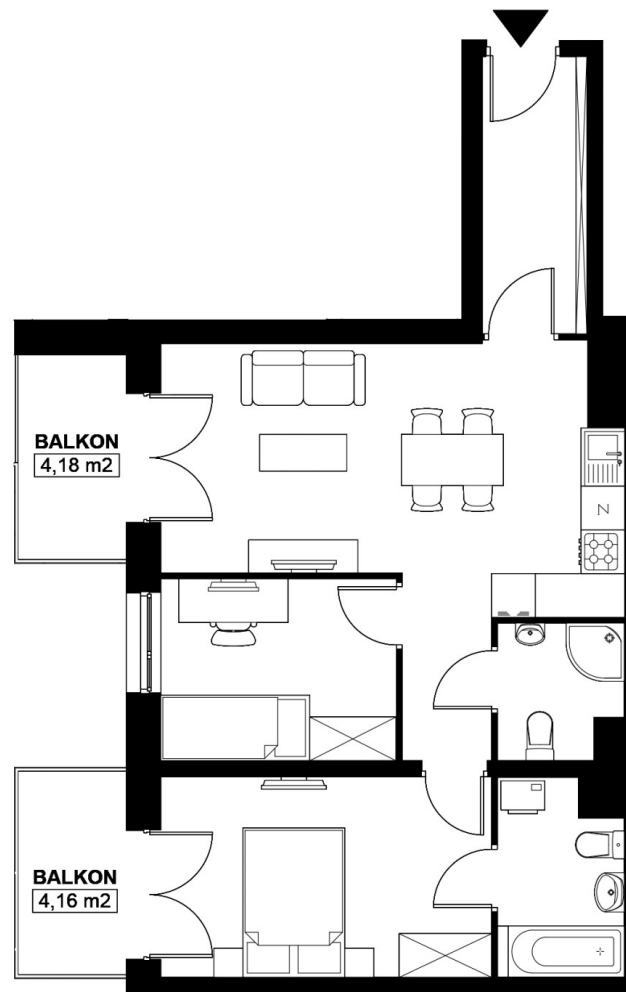

Budynek C / Mieszkanie C3.126

WOLNE

Klatka: 3

Piętro: 3

POWIERZCHNIA: 57.47 m²

Sypialnia 1: 8.1 m²

Sypialnia: 12.54 m²

Salon z a. kuch.: 21.44 m²

Łazienka: 3.04 m²

Łazienka 1: 4.44 m²

Korytarz: 5.49 m²

Korytarz 1: 2.42 m²

Zestawienie nie stanowi oferty handlowej w rozumieniu art. 66 §1 K.C. Aranżacje są poglądowe.