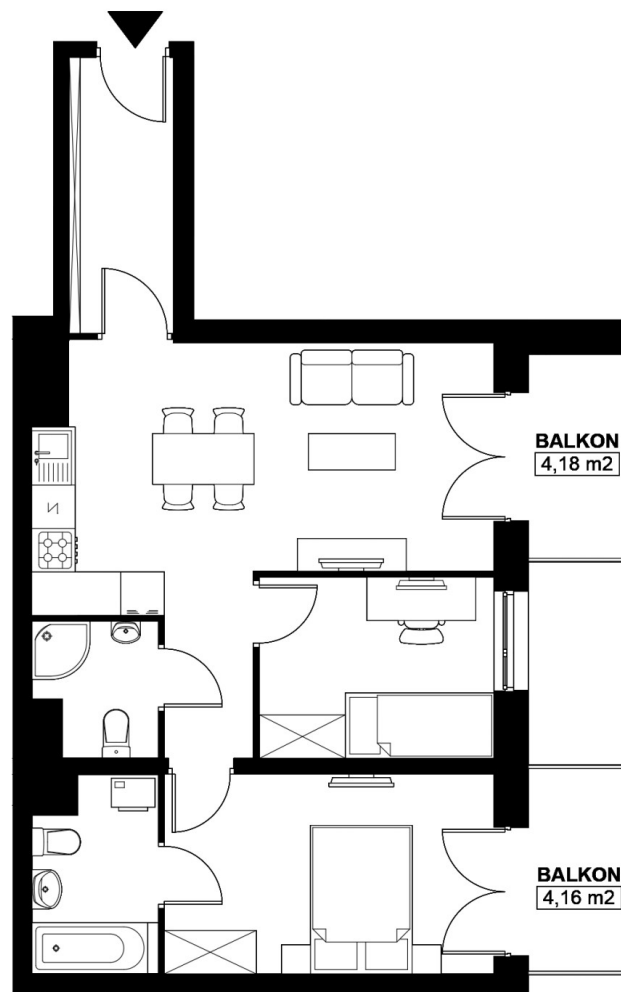

Budynek C / Mieszkanie C2.59

WOLNE

Klatka: 2

Piętro: 2

POWIERZCHNIA: 57.38 m²

Sypialnia: 8.1 m²

Sypialnia 1: 12.54 m²

Salon z a. kuch.: 21.44 m²

Łazienka: 4.44 m²

Łazienka 1: 2.95 m²

Korytarz: 5.49 m²

Korytarz 1: 2.42 m²

Zestawienie nie stanowi oferty handlowej w rozumieniu art. 66 §1 K.C. Aranżacje są poglądowe.