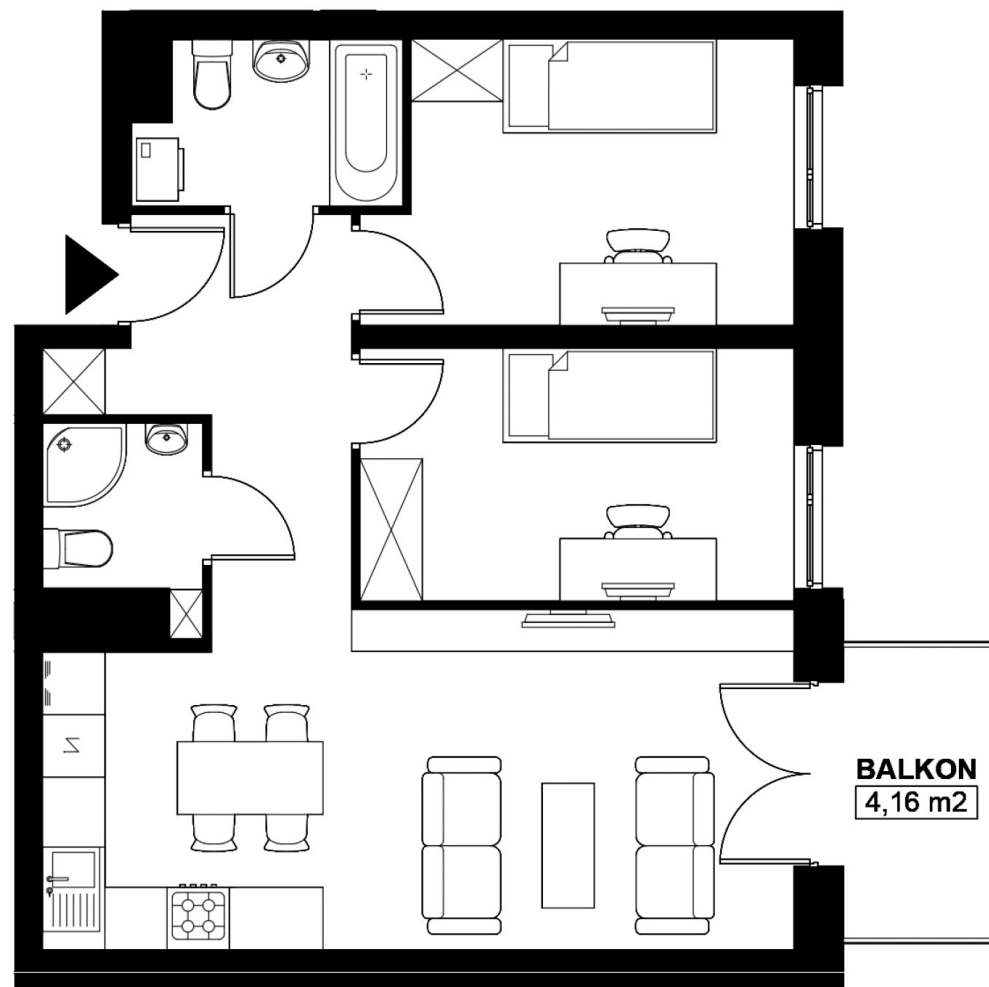

Budynek C / Mieszkanie C5.84

WOLNE

Klatka: 2

Piętro: 5

POWIERZCHNIA: 57.44 m²

Sypialnia: 10.68 m²

Sypialnia 1: 10.15 m²

Salon z a. kuch.: 22.98 m²

Łazienka: 3.86 m²

Łazienka 1: 2.6 m²

Korytarz: 7.17 m²

Zestawienie nie stanowi oferty handlowej w rozumieniu art. 66 §1 K.C. Aranżacje są poglądowe.