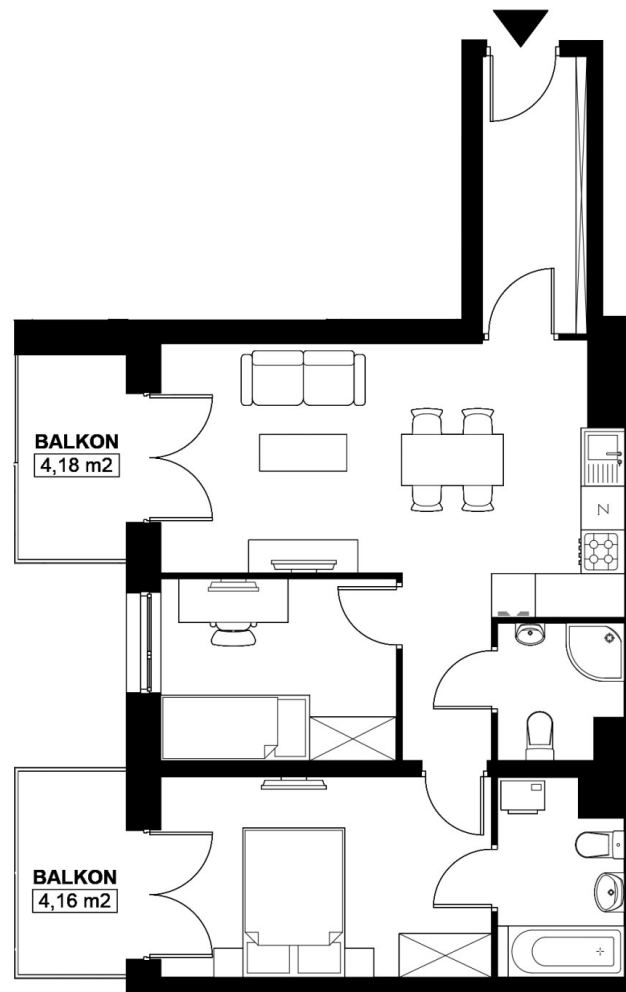

Budynek C / Mieszkanie C4.135

WOLNE

Klatka: 3

Piętro: 4

POWIERZCHNIA: 57.47 m²

Sypialnia 1: 8.1 m²

Sypialnia: 12.54 m²

Salon z a. kuch.: 21.44 m²

Łazienka: 3.04 m²

Łazienka 1: 4.44 m²

Korytarz: 5.49 m²

Korytarz 1: 2.42 m²

Zestawienie nie stanowi oferty handlowej w rozumieniu art. 66 §1 K.C. Aranżacje są poglądowe.