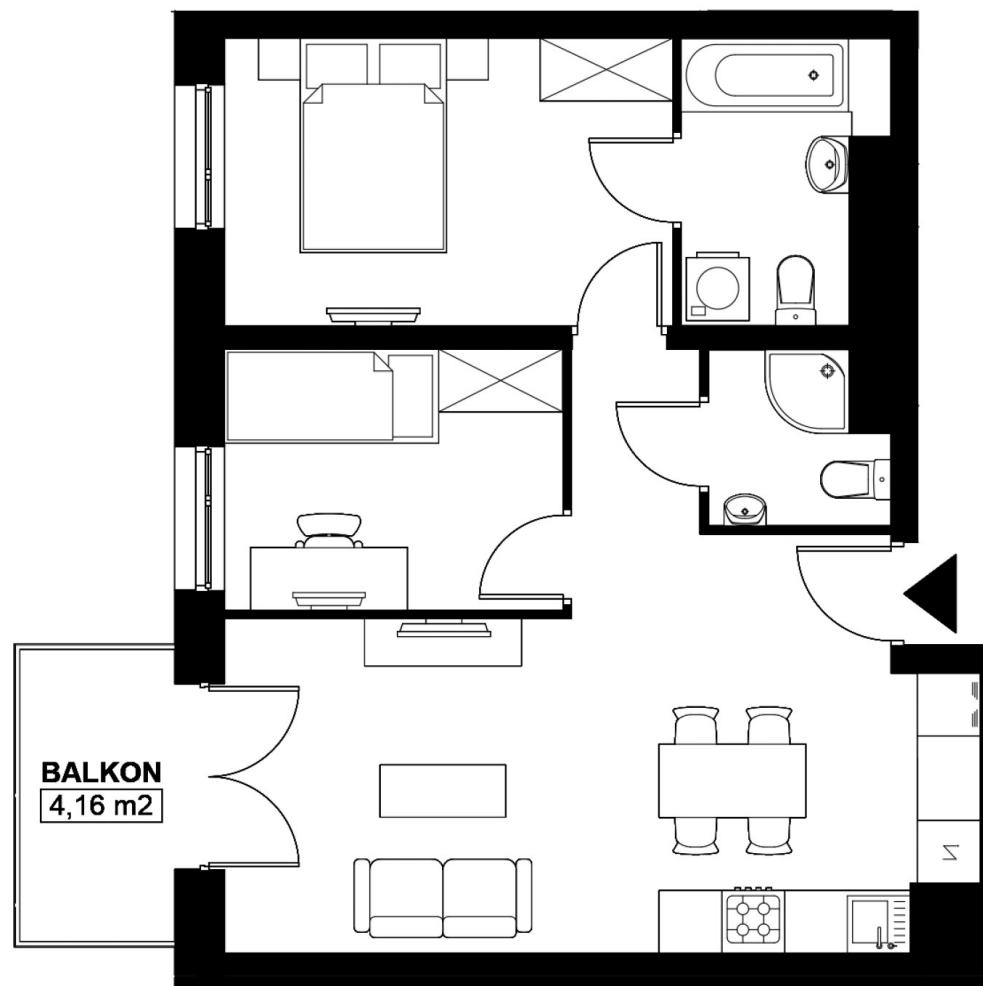

Budynek C / Mieszkanie C2.116

WOLNE

Klatka: 3

Piętro: 2

POWIERZCHNIA: 54.22 m²

Sypialnia: 8.1 m²

Sypialnia 1: 11.82 m²

Salon z a. kuch.: 24.72 m²

Łazienka: 4.78 m²

Łazienka 1: 2.62 m²

Korytarz: 2.18 m²

Zestawienie nie stanowi oferty handlowej w rozumieniu art. 66 §1 K.C. Aranżacje są poglądowe.