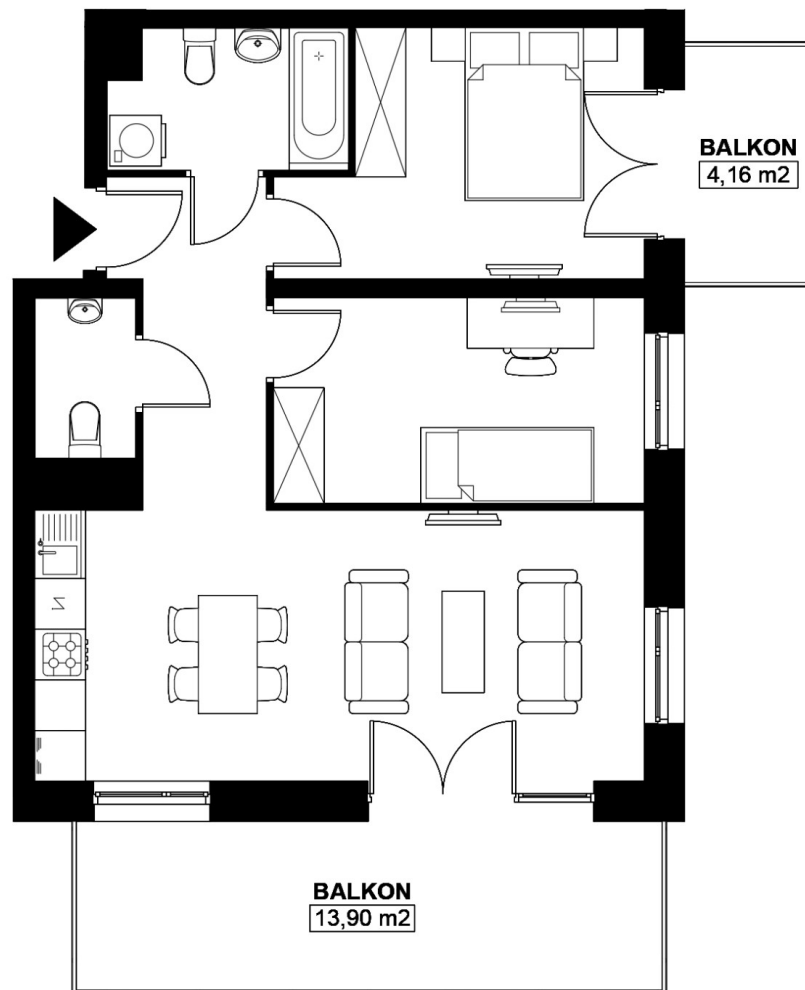

Budynek C / Mieszkanie C5.186

WOLNE

Klatka: 4

Piętro: 5

POWIERZCHNIA: 58.52 m²

Sypialnia: 11.4 m²

Sypialnia 1: 10.74 m²

Salon z a. kuch.: 23.21 m²

Łazienka: 2.27 m²

Łazienka 1: 4.57 m²

Korytarz: 6.33 m²

Zestawienie nie stanowi oferty handlowej w rozumieniu art. 66 §1 K.C. Aranżacje są poglądowe.