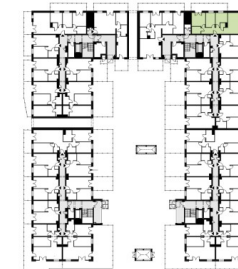

Budynek C / Mieszkanie C0.92

WOLNE

Klatka: 3

Piętro: 0

POWIERZCHNIA: 70.27 m²

Sypialnia: 12.35 m²

Sypialnia 1: 9.03 m²

Sypialnia 2: 8.97 m²

Salon z a. kuch.: 23.02 m²

Łazienka: 4.45 m²

Łazienka 1: 1.48 m²

Korytarz: 10.97 m²

Zestawienie nie stanowi oferty handlowej w rozumieniu art. 66 §1 K.C. Aranżacje są poglądowe.