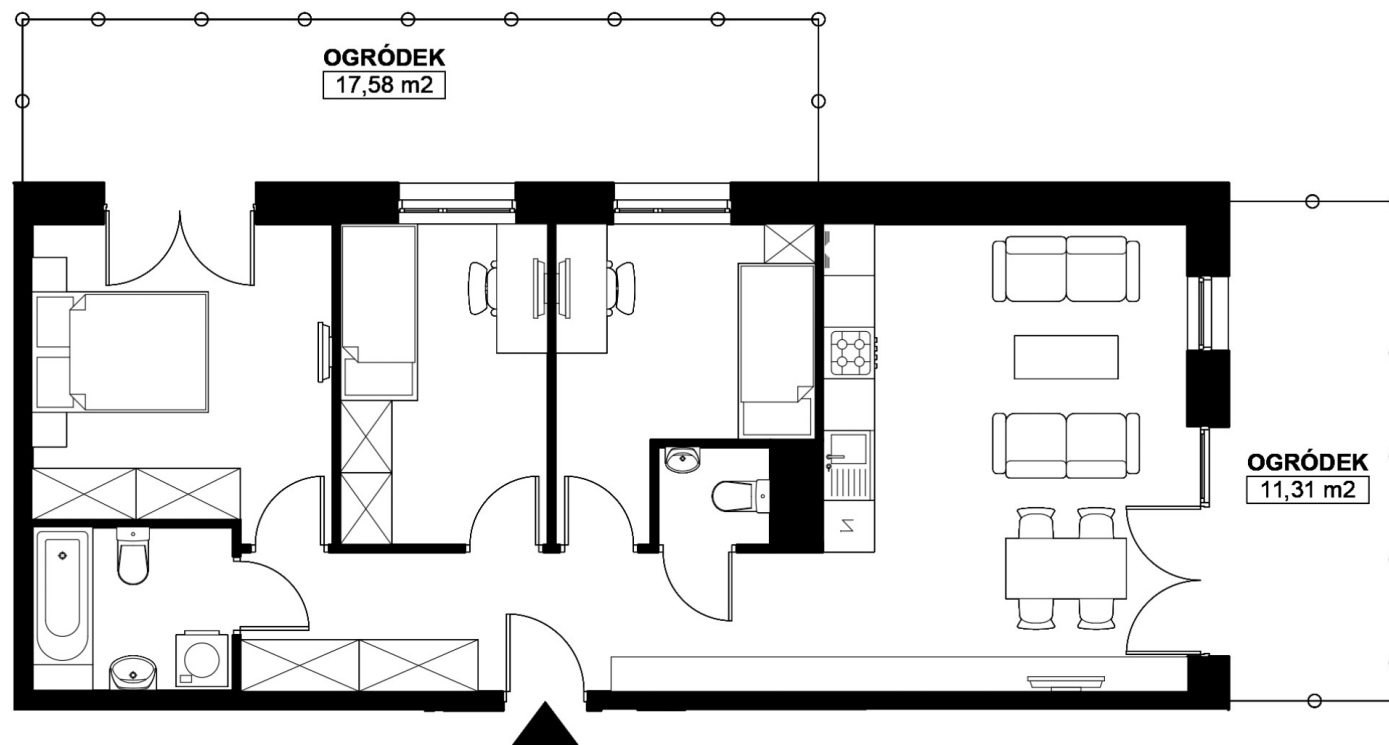

Budynek C / Mieszkanie C0.92

WOLNE

Klatka: 3

Piętro: 0

POWIERZCHNIA: 70.27 m²

Sypialnia: 12.35 m²

Sypialnia 1: 9.03 m²

Sypialnia 2: 8.97 m²

Salon z a. kuch.: 23.02 m²

Łazienka: 4.45 m²

Łazienka 1: 1.48 m²

Korytarz: 10.97 m²

Zestawienie nie stanowi oferty handlowej w rozumieniu art. 66 §1 K.C. Aranżacje są poglądowe.