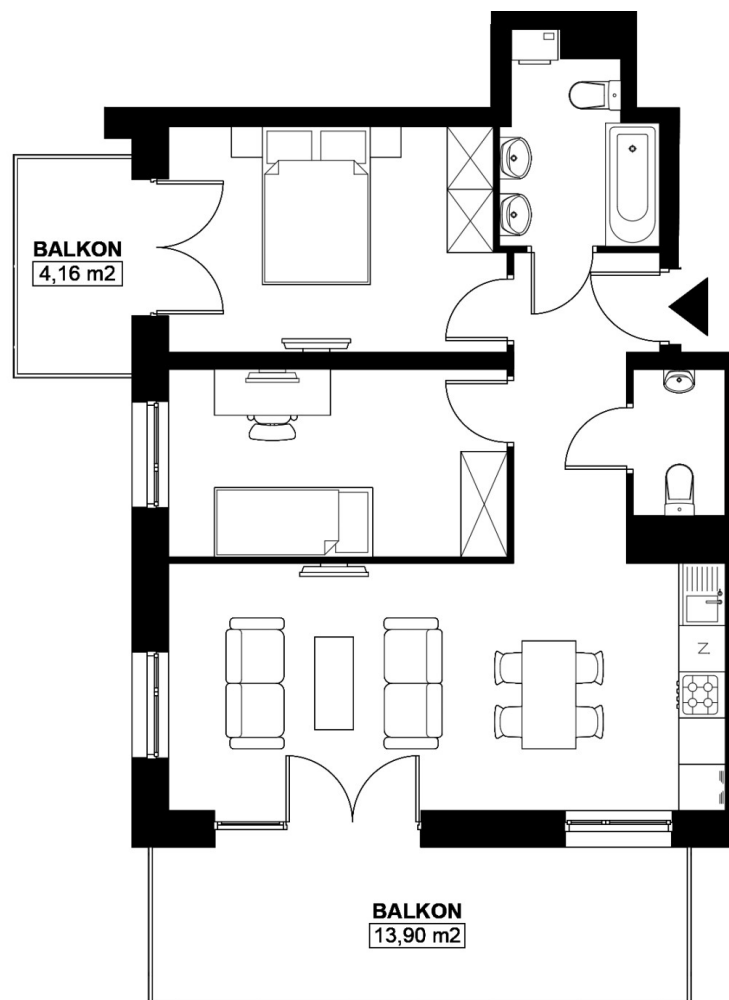

Budynek C / Mieszkanie C3.173

REZERWACJA

Klatka: 4

Piętro: 3

POWIERZCHNIA: 60.01 m²

Sypialnia: 10.69 m²

Sypialnia 1: 12.6 m²

Salon z a. kuch.: 23.21 m²

Łazienka: 2.27 m²

Łazienka 1: 4.75 m²

Korytarz: 6.49 m²

Zestawienie nie stanowi oferty handlowej w rozumieniu art. 66 §1 K.C. Aranżacje są poglądowe.