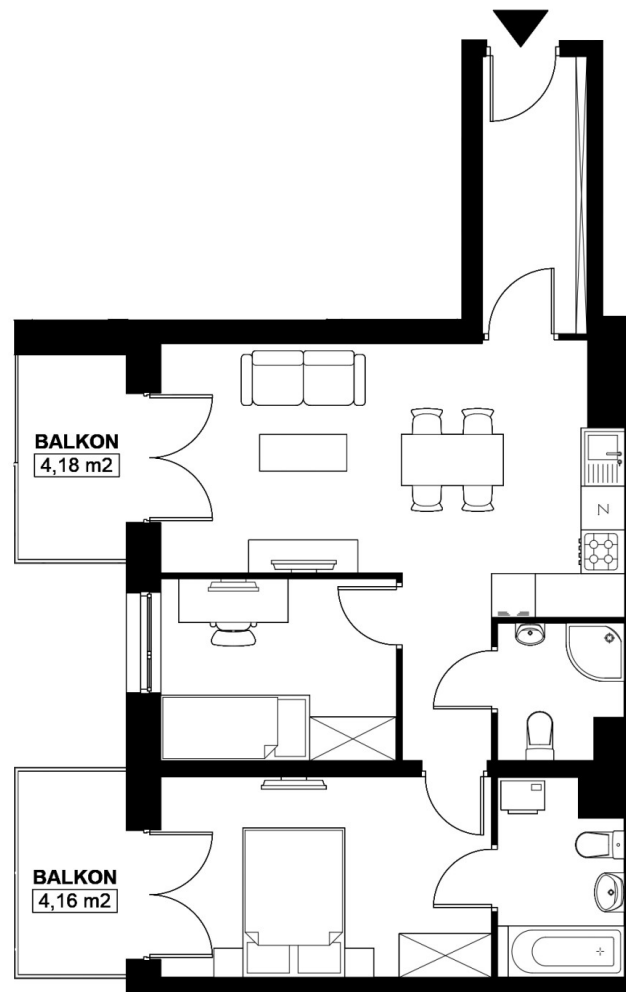

Budynek C / Mieszkanie C2.117

WOLNE

Klatka: 3

Piętro: 2

POWIERZCHNIA: 57.47 m²

Sypialnia 1: 8.1 m²

Sypialnia: 12.54 m²

Salon z a. kuch.: 21.44 m²

Łazienka: 3.04 m²

Łazienka 1: 4.44 m²

Korytarz: 5.49 m²

Korytarz 1: 2.42 m²

Zestawienie nie stanowi oferty handlowej w rozumieniu art. 66 §1 K.C. Aranżacje są poglądowe.