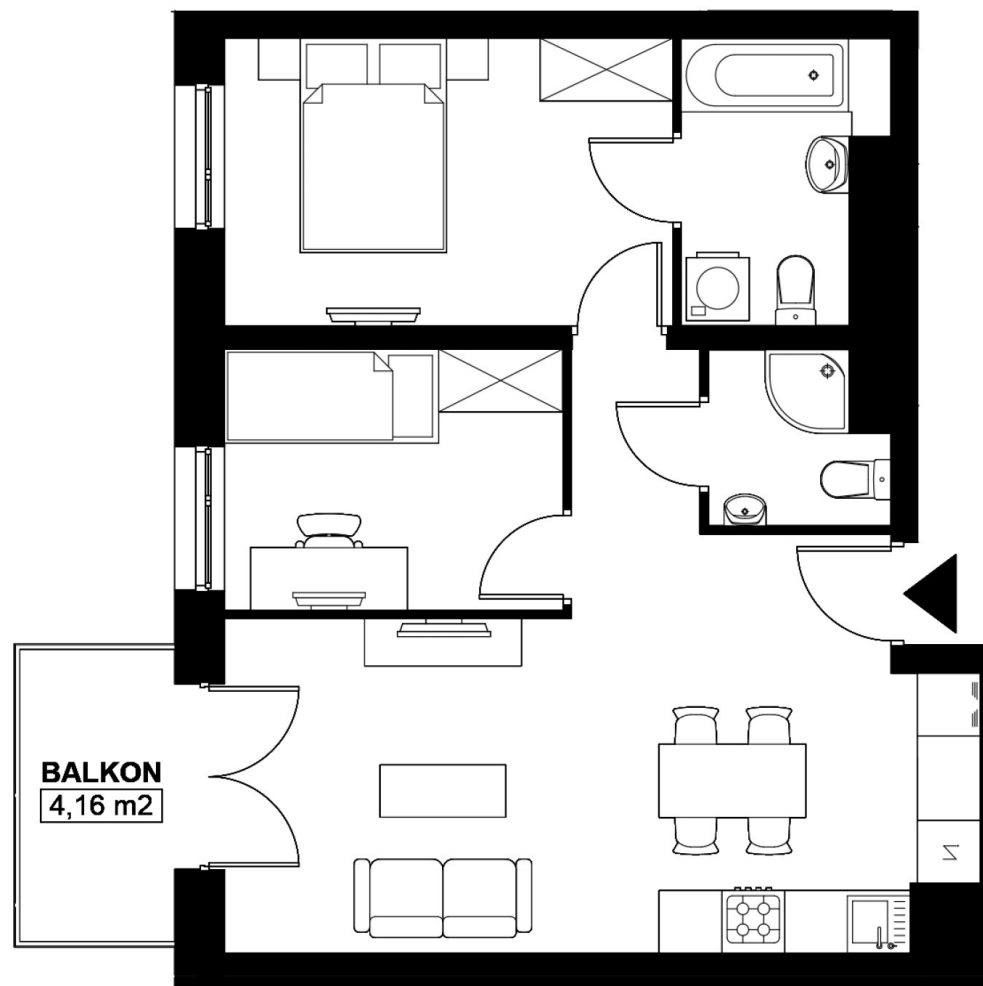

Budynek C / Mieszkanie C5.143

WOLNE

Klatka: 3

Piętro: 5

POWIERZCHNIA: 54.22 m²

Sypialnia: 8.1 m²

Sypialnia 1: 11.82 m²

Salon z a. kuch.: 24.72 m²

Łazienka: 4.78 m²

Łazienka 1: 2.62 m²

Korytarz: 2.18 m²

Zestawienie nie stanowi oferty handlowej w rozumieniu art. 66 §1 K.C. Aranżacje są poglądowe.