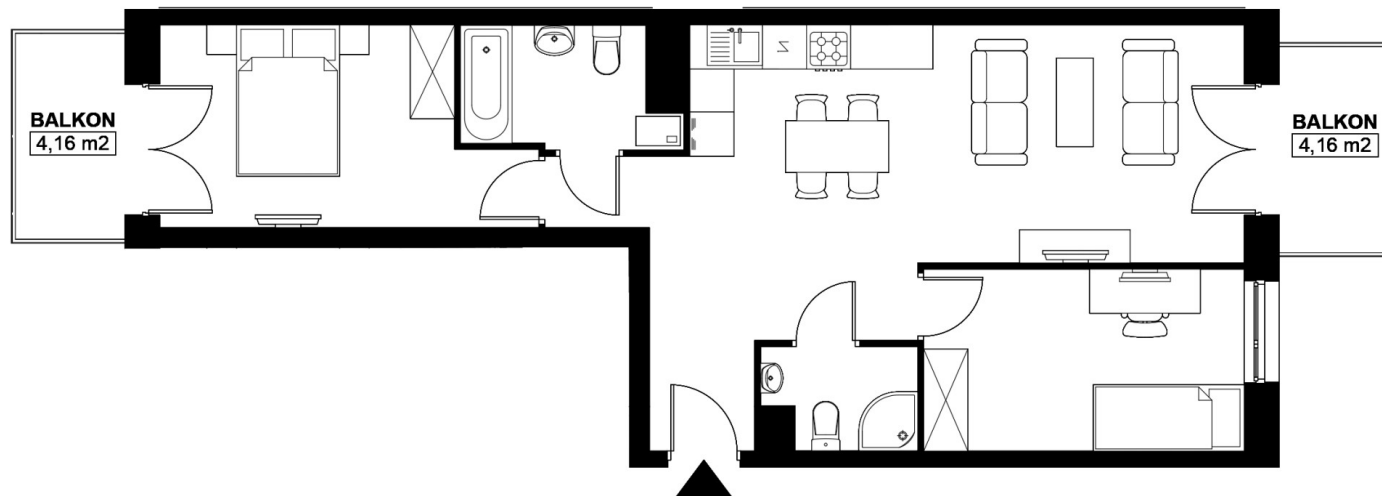

Budynek C / Mieszkanie C1.155

WOLNE

Klatka: 4

Piętro: 1

POWIERZCHNIA: 62.62 m²

Sypialnia: 12.23 m²

Sypialnia 1: 10.76 m²

Salon z a. kuch.: 27.57 m²

Łazienka: 4.42 m²

WC: 2.74 m²

Korytarz: 2.99 m²

Korytarz 1: 1.91 m²

Zestawienie nie stanowi oferty handlowej w rozumieniu art. 66 §1 K.C. Aranżacje są poglądowe.