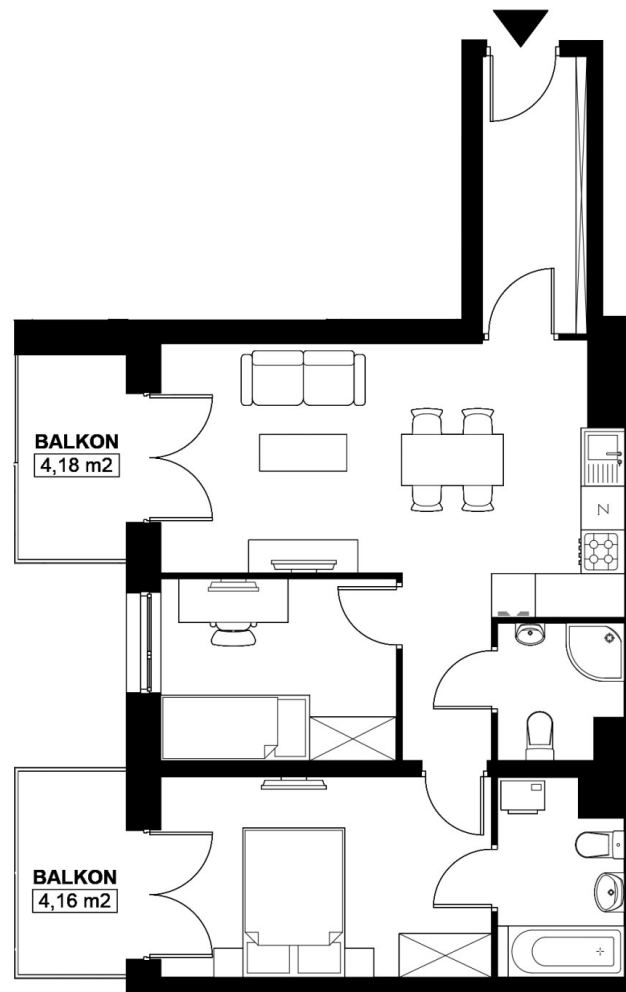

Budynek C / Mieszkanie C1.108

WOLNE

Klatka: 3

Piętro: 1

**POWIERZCHNIA: 57.47 m<sup>2</sup>**

Sypialnia 1: 8.1 m<sup>2</sup>

Sypialnia: 12.54 m<sup>2</sup>

Salon z a. kuch.: 21.44 m<sup>2</sup>

Łazienka: 3.04 m<sup>2</sup>

Łazienka 1: 4.44 m<sup>2</sup>

Korytarz: 5.49 m<sup>2</sup>

Korytarz 1: 2.42 m<sup>2</sup>

Zestawienie nie stanowi oferty handlowej w rozumieniu art. 66 §1 K.C. Aranżacje są poglądowe.