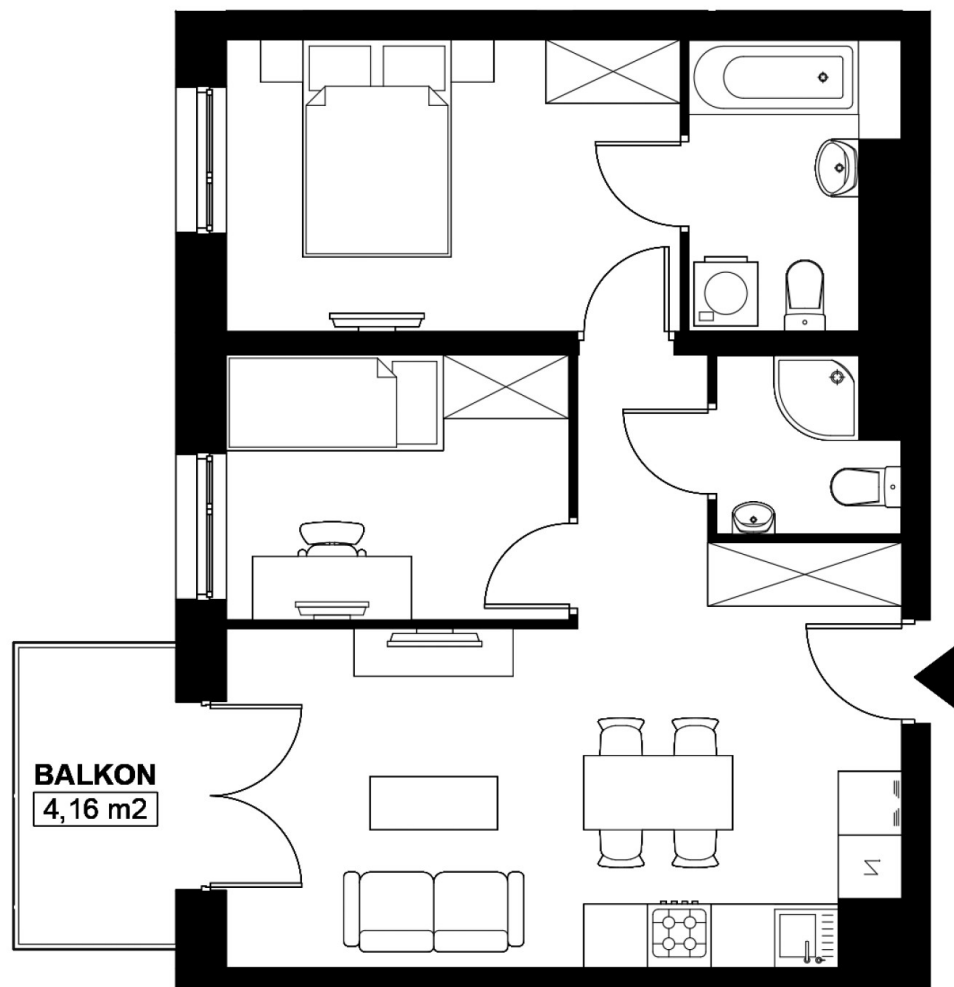

Budynek C / Mieszkanie C2.18

WOLNE

Klatka: 1

Piętro: 2

POWIERZCHNIA: 52 m²

Sypialnia: 8.1 m²

Sypialnia 1: 11.82 m²

Salon z a. kuch.: 22.5 m²

Łazienka: 4.78 m²

Łazienka 1: 2.62 m²

Korytarz: 2.18 m²

Zestawienie nie stanowi oferty handlowej w rozumieniu art. 66 §1 K.C. Aranżacje są poglądowe.