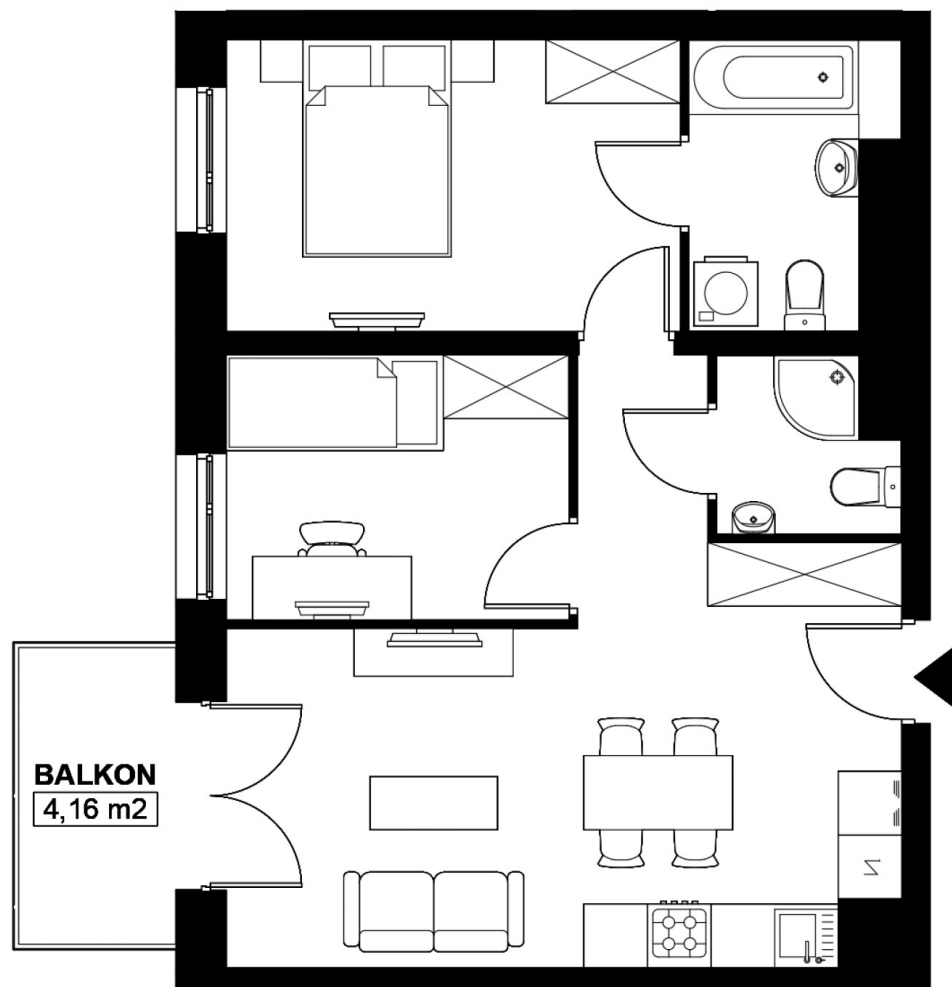

Budynek C / Mieszkanie C5.39

WOLNE

Klatka: 1

Piętro: 5

POWIERZCHNIA: 52 m²

Sypialnia: 8.1 m²

Sypialnia 1: 11.82 m²

Salon z a. kuch.: 22.5 m²

Łazienka: 4.78 m²

Łazienka 1: 2.62 m²

Korytarz: 2.18 m²

Zestawienie nie stanowi oferty handlowej w rozumieniu art. 66 §1 K.C. Aranżacje są poglądowe.