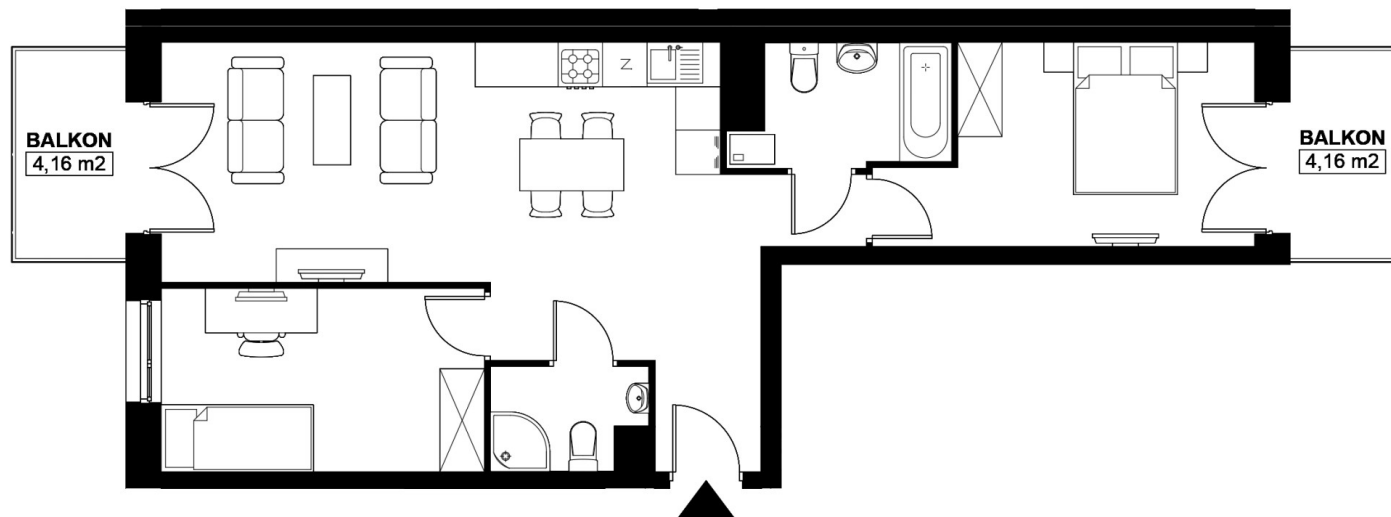

Budynek C / Mieszkanie C1.13

WOLNE

Klatka: 1

Piętro: 1

POWIERZCHNIA: 62.62 m²

Sypialnia 1: 12.23 m²

Sypialnia: 10.76 m²

Salon z a. kuch.: 27.57 m²

Łazienka: 4.42 m²

WC: 2.74 m²

Korytarz: 2.99 m²

Korytarz 1: 1.91 m²

Zestawienie nie stanowi oferty handlowej w rozumieniu art. 66 §1 K.C. Aranżacje są poglądowe.