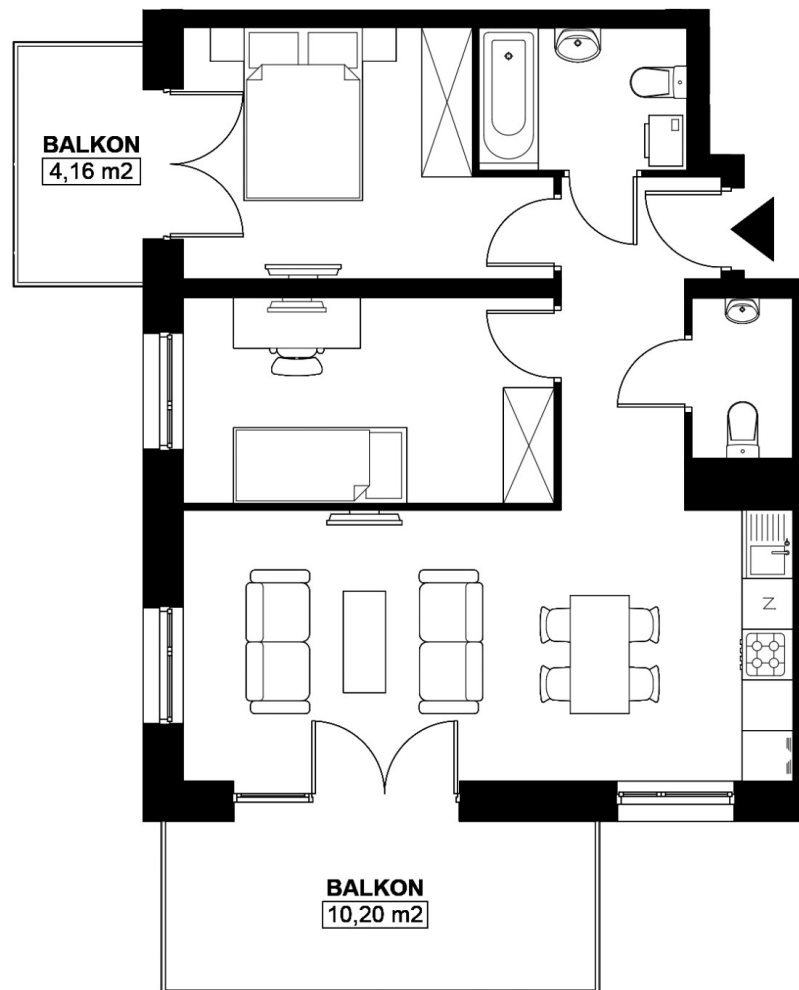

Budynek C / Mieszkanie C1.10

WOLNE

Klatka: 1

Piętro: 1

POWIERZCHNIA: 58.05 m²

Sypialnia: 10.69 m²

Sypialnia 1: 11.4 m²

Salon z a. kuch.: 23.21 m²

Łazienka: 4.15 m²

WC: 2.27 m²

Korytarz: 6.33 m²

Zestawienie nie stanowi oferty handlowej w rozumieniu art. 66 §1 K.C. Aranżacje są poglądowe.