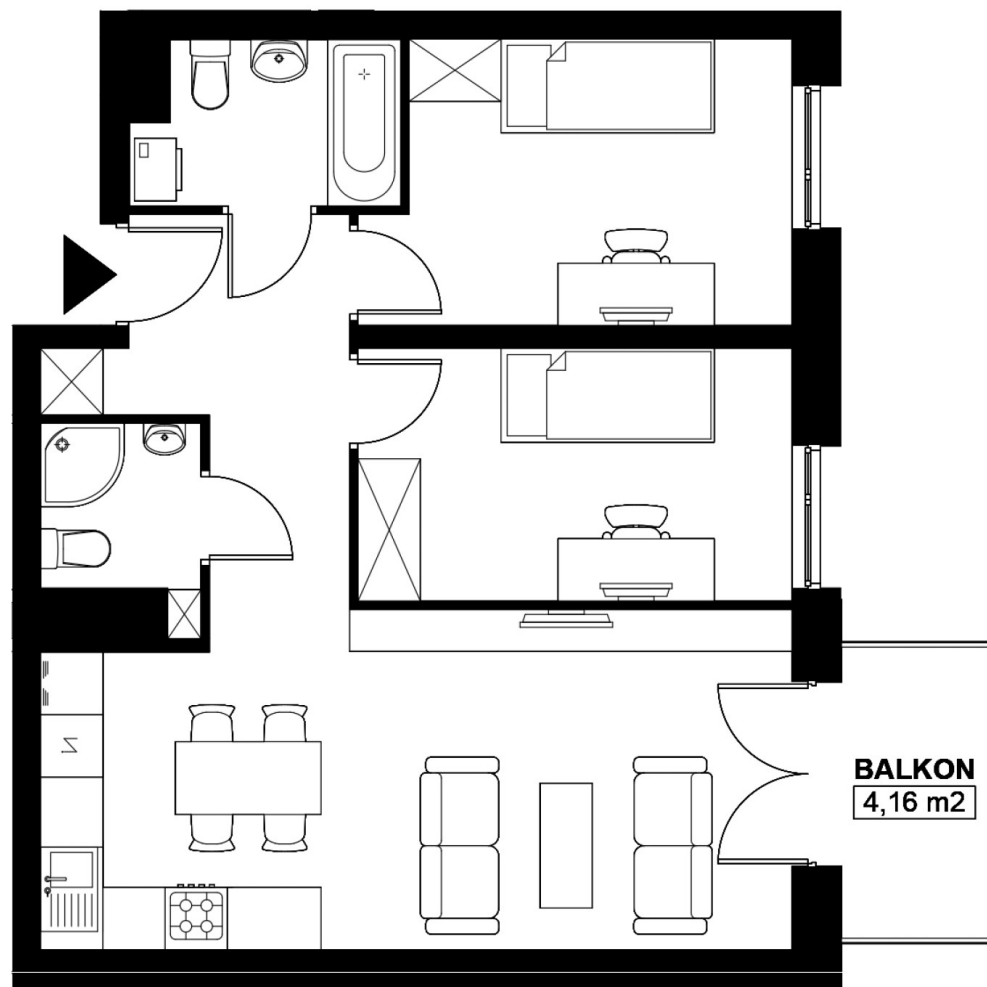

Budynek C / Mieszkanie C1.52

WOLNE

Klatka: 2

Piętro: 1

POWIERZCHNIA: 57.44 m²

Sypialnia: 10.68 m²

Sypialnia 1: 10.15 m²

Salon z a. kuch.: 22.98 m²

Łazienka: 3.86 m²

Łazienka 1: 2.6 m²

Korytarz: 7.17 m²

Zestawienie nie stanowi oferty handlowej w rozumieniu art. 66 §1 K.C. Aranżacje są poglądowe.