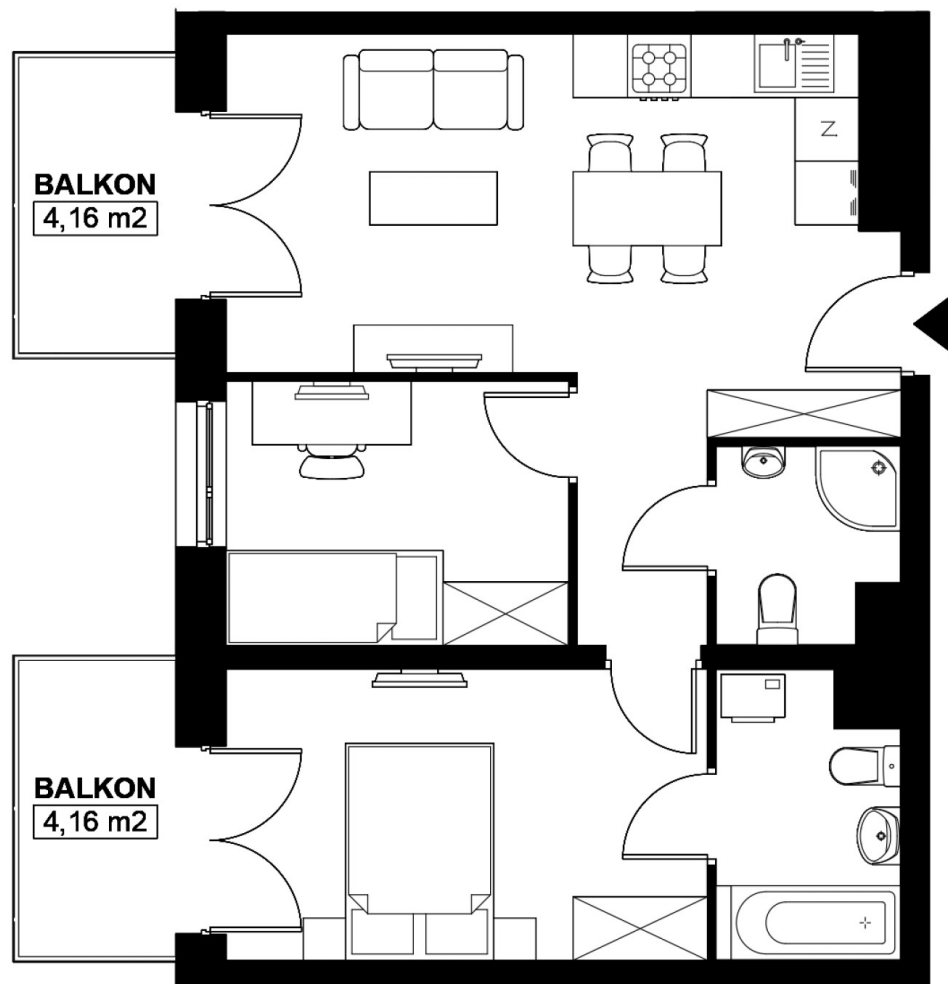

Budynek C / Mieszkanie C5.40

WOLNE

Klatka: 1

Piętro: 5

POWIERZCHNIA: 52.08 m²

Sypialnia: 12.54 m²

Sypialnia 1: 8.1 m²

Salon z a. kuch.: 21.55 m²

Łazienka: 3.03 m²

Łazienka 1: 4.44 m²

Korytarz: 2.42 m²

Zestawienie nie stanowi oferty handlowej w rozumieniu art. 66 §1 K.C. Aranżacje są poglądowe.