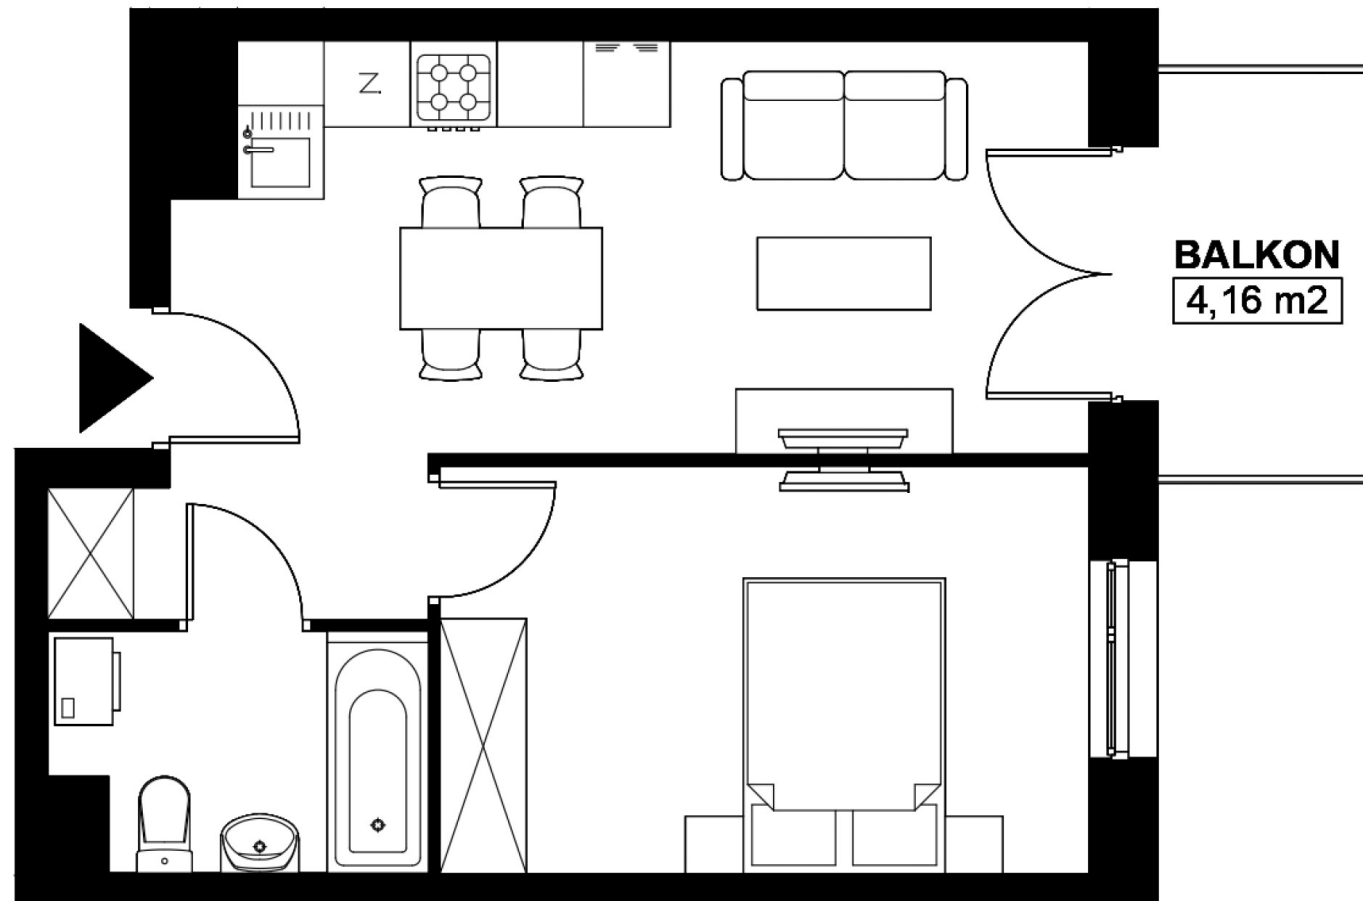

Budynek C / Mieszkanie C5.142

WOLNE

Klatka: 3

Piętro: 5

POWIERZCHNIA: 37.53 m²

Sypialnia: 12.75 m²

Salon z a. kuch.: 20.63 m²

Łazienka: 4.15 m²