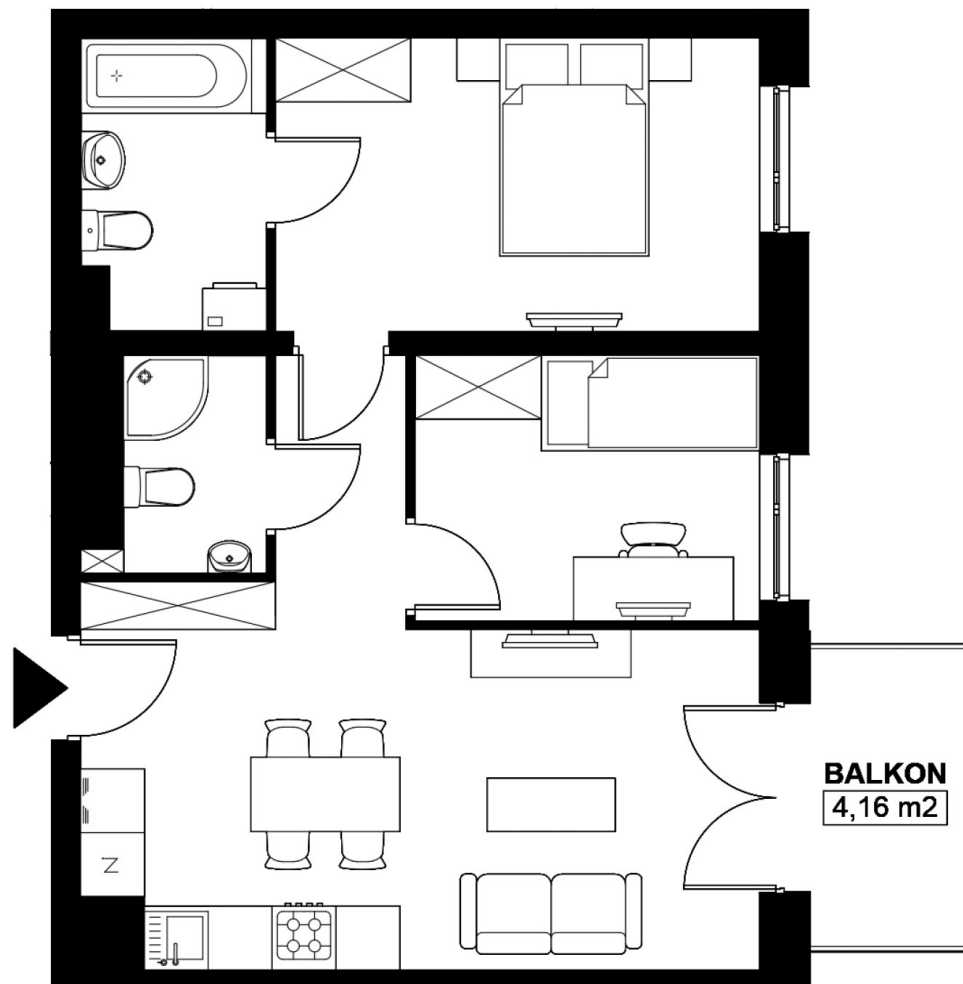

Budynek C / Mieszkanie C2.21

WOLNE

Klatka: 1

Piętro: 2

POWIERZCHNIA: 52.13 m²

Sypialnia: 12.56 m²

Sypialnia 1: 8.1 m²

Salon z a. kuch.: 21.38 m²

Łazienka: 2.84 m²

Łazienka 1: 4.63 m²

Korytarz: 2.62 m²

Zestawienie nie stanowi oferty handlowej w rozumieniu art. 66 §1 K.C. Aranżacje są poglądowe.