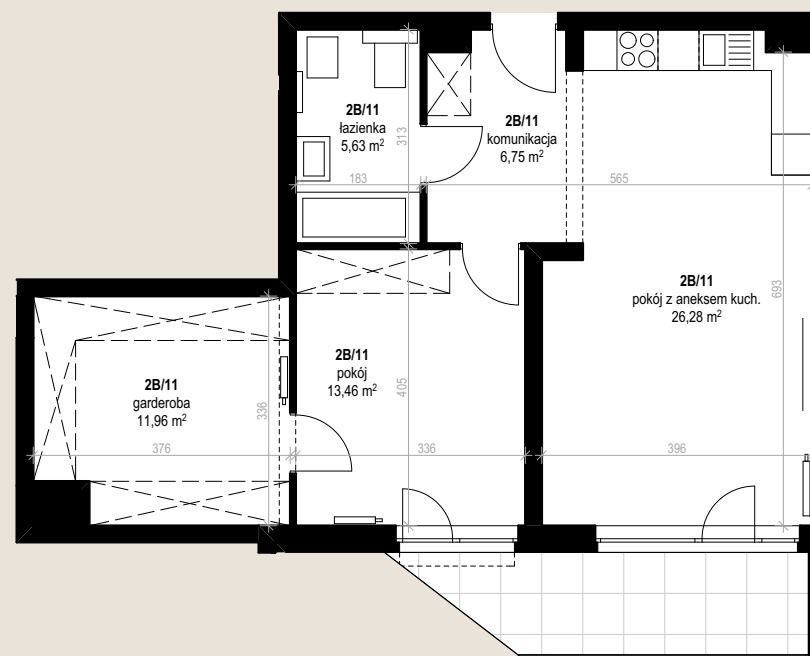

apartment
apartament: 2B/11

living space
powierzchnia: 64,08 m²

floor
piętro: 0

nazwa pom.	[m ²]
garderoba	11,96
komunikacja	6,75
łazienka	5,63
pokój	13,46
pokój z aneksem kuch.	26,28
teren przynależny	20,82

teren przynależny
20,82 m²