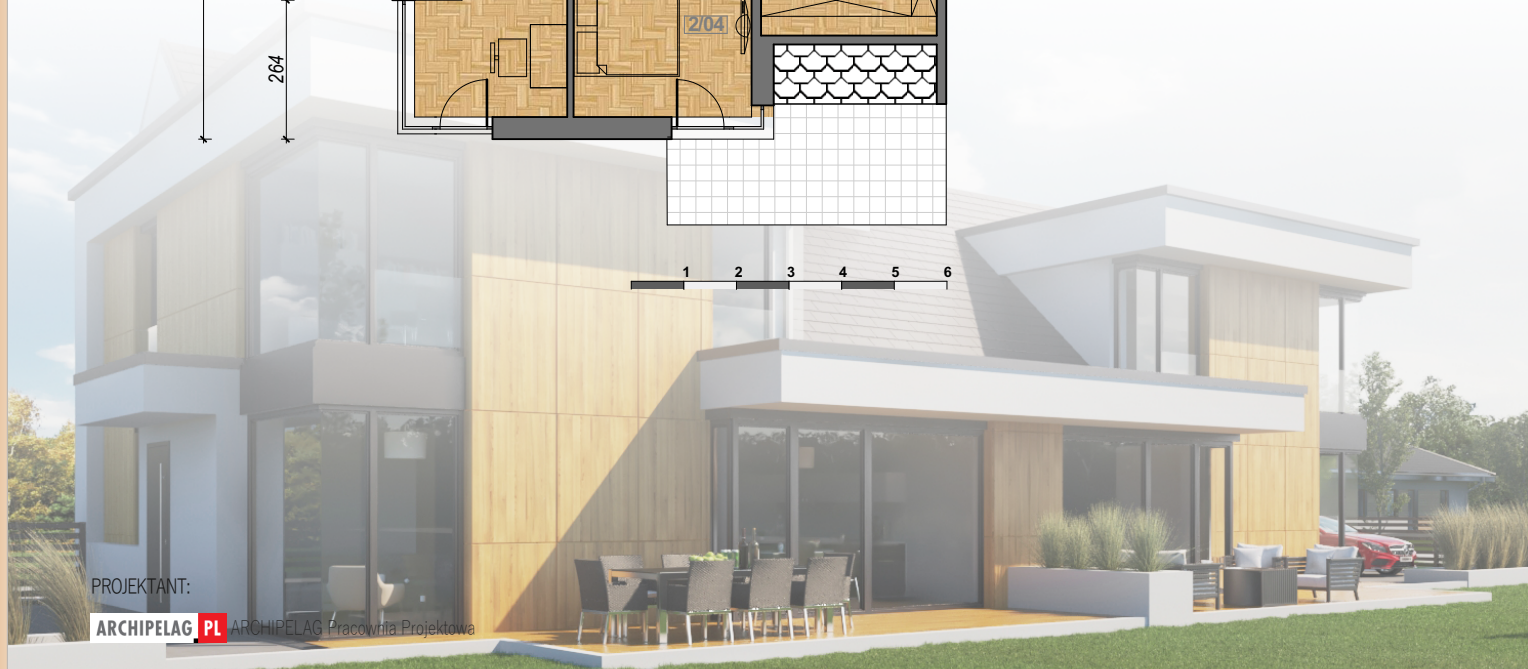

VILLA ELEGANTE

STYLowe DOMY

Wrocław Ul. Grota Roweckiego

BUDYNEK 1B

Piętro

1. Hol	6.81 m²
2. Pokój	13.20 m²
3. Garderoba	3.18 m²
4. Sypialnia	12.02 m²
5. Garderoba	4.03 m²
6. Pokój	12.52 m²
7. Łazienka	7.35 m²
8. Łazienka	4.34 m²
RAZEM	63.45 m²

www.villaelegante.pl

DEWELOPER

ComoDomo

SALON SPRZEDAŻY

Iglica
nieruchomości

50-110 Wrocław,
ul. Kielbaśnicza 24

tel. (71) 79 666 00
biuro@comodomo.pl

PROJEKTANT:

ARCHIPELAG PL ARCHIPELAG Pracownia Projektowa