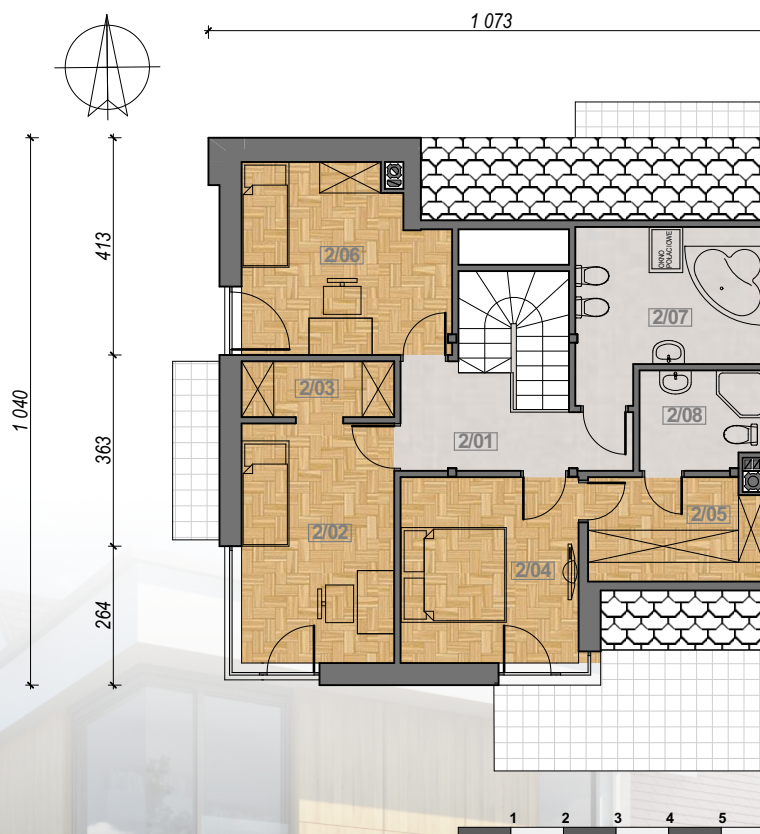

VILLA ELEGANTE

STYLowe DOMY

Wrocław Ul. Grota Roweckiego

BUDYNEK 1B

Piętro

1. Hol	6.81 m²
2. Pokój	13.20 m²
3. Garderoba	3.18 m²
4. Sypialnia	12.02 m²
5. Garderoba	4.03 m²
6. Pokój	12.52 m²
7. Łazienka	7.35 m²
8. Łazienka	4.34 m²
RAZEM	63.45 m²

www.villaelegante.pl

DEWELOPER

ComoDomo

SALON SPRZEDAŻY

Iglica
nieruchomości

50-110 Wrocław,
ul. Kielbaśnicza 24

tel. (71) 79 666 00
biuro@comodomo.pl

PROJEKTANT:

ARCHIPELAG PL ARCHIPELAG Pracownia Projektowa