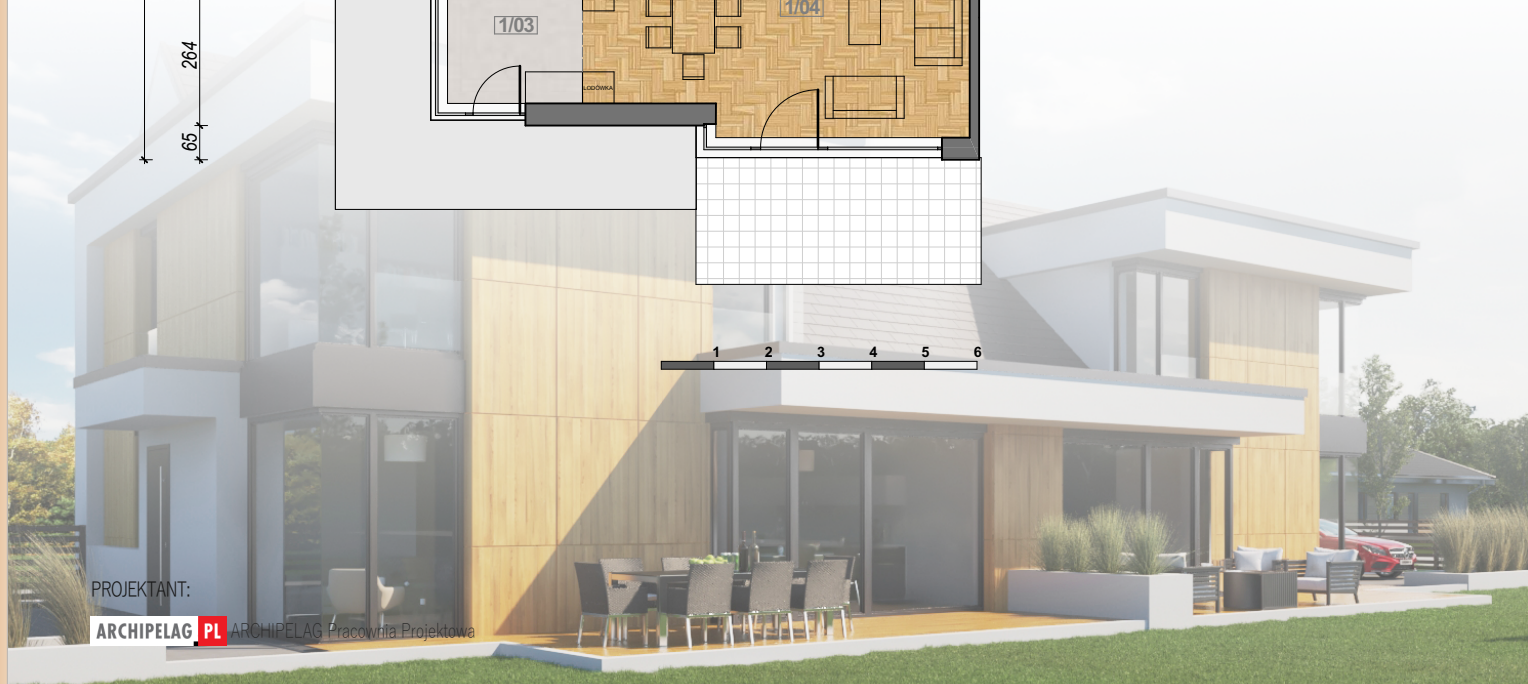

VILLA ELEGANTE

STYLOWE DOMY

Wrocław Ul. Grota Roweckiego

BUDYNEK 1B

Parter

1. Przedpokój	5.25 m ²
2. Hol	3.19 m ²
3. Kuchnia	8.87 m ²
4. Pokój Dzienny	34.12 m ²
5. Pokój	9.38 m ²
6. Łazienka	1.63 m ²
7. Pom. Gospodarcze	7.85 m ²
8. Garaż	18.72 m ²

RAZEM 89.01 m²

www.villaelegante.pl

DEWELOPER

ComoDomo

SALON SPRZEDAŻY

Iglica
nieruchomości

50-110 Wrocław,
ul. Kielbaśnicza 24

tel. (71) 79 666 00
biuro@comodomo.pl

N

PROJEKTANT:

ARCHIPELAG PL ARCHIPELAG Pracownia Projektowa

VILLA ELEGANTE

STYLowe DOMY

Wrocław Ul. Grota Roweckiego

BUDYNEK 1B

Piętro