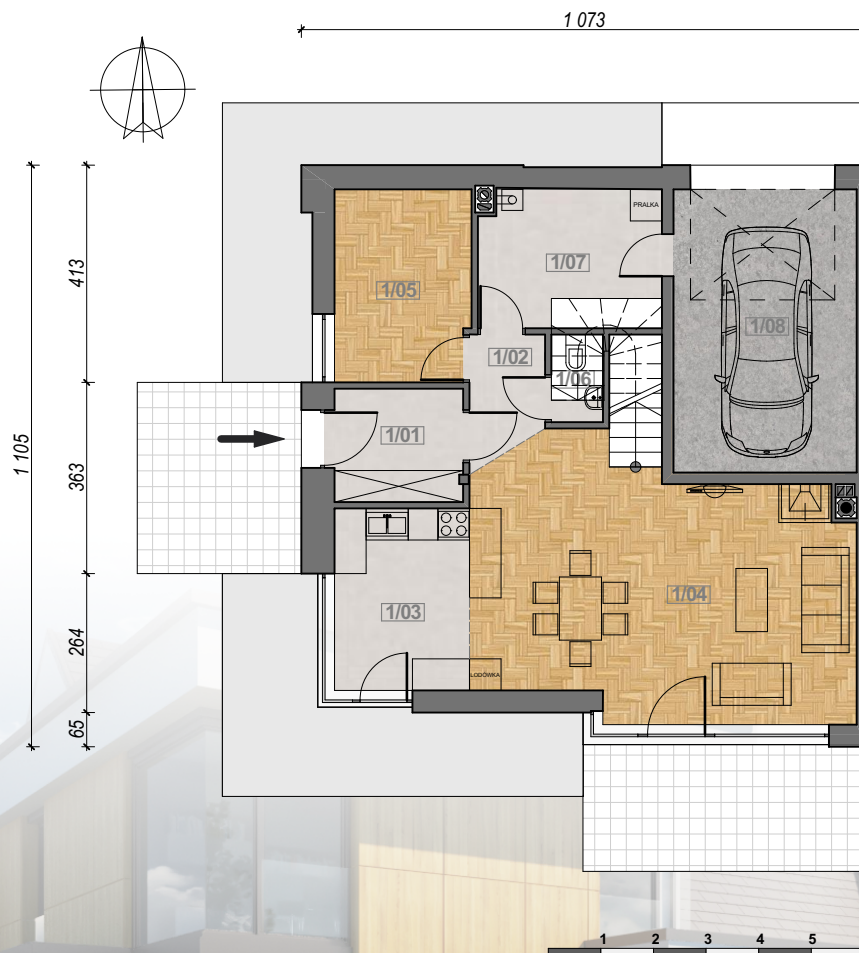

VILLA ELEGANTE

STYLOWE DOMY

Wrocław Ul. Grota Roweckiego

BUDYNEK 1B

Parter

1. Przedpokój	5.25 m²
2. Hol	3.19 m²
3. Kuchnia	8.87 m²
4. Pokój Dzienny	34.12 m²
5. Pokój	9.38 m²
6. Łazienka	1.63 m²
7. Pom. Gospodarcze	7.85 m²
8. Garaż	18.72 m²

RAZEM 89.01 m²

www.villaelegante.pl

DEWELOPER

ComoDomo

SALON SPRZEDAŻY

Iglica
nieruchomości

50-110 Wrocław,
ul. Kielbaśnicza 24

tel. (71) 79 666 00
biuro@comodomo.pl

N

PROJEKTANT:

ARCHIPELAG PL ARCHIPELAG Pracownia Projektowa