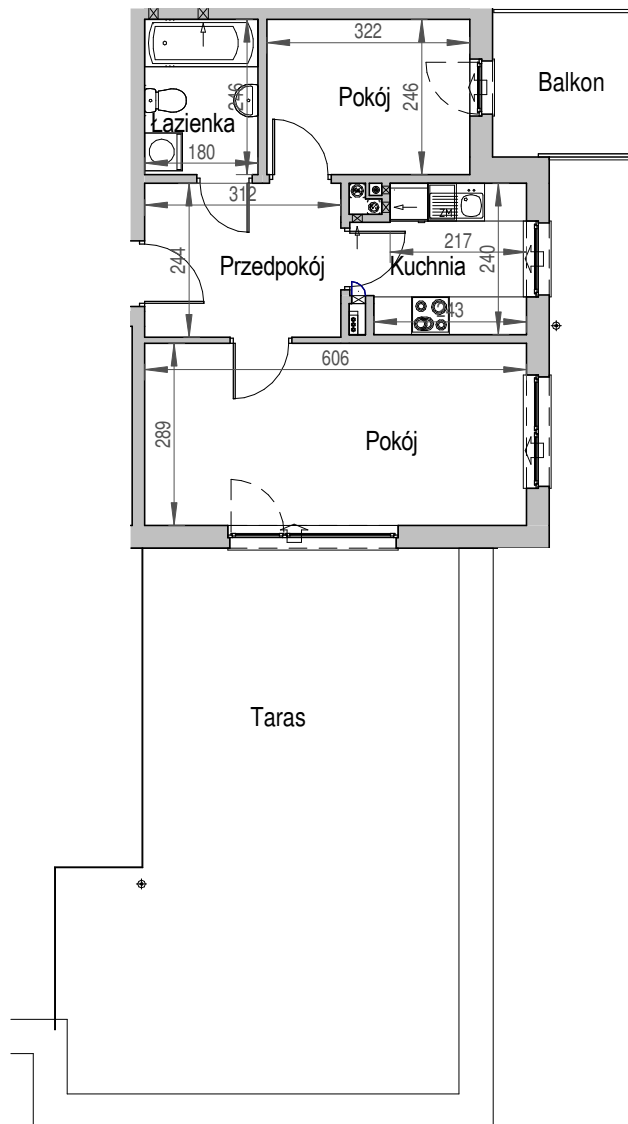

SCHEMAT BUDYNKU

SCHEMAT OSIEDLA

SCHEMAT MIESZKANIA

**7 Piętro** **Klatka: D**  
**Mieszkanie: 8D**

Przedpokój	7.60 m <sup>2</sup>
Łazienka	4.43 m <sup>2</sup>
Kuchnia	6.10 m <sup>2</sup>
Pokój	7.92 m <sup>2</sup>
Pokój	17.51 m <sup>2</sup>
Suma ogólna:	43.56 m <sup>2</sup>
Balkon	5.32 m <sup>2</sup>
Taras	49.30 m <sup>2</sup>