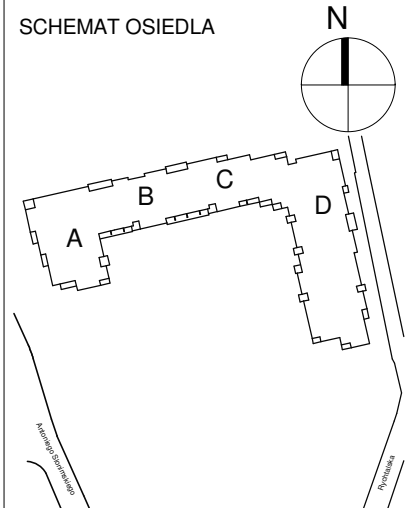

# KARTA LOKALU MIESZKALNEGO

WROCLAWSKIE PRZEDSIĘBIORSTWO  
BUDOWNICTWA MIESZKANIOWEGO

"MÓJ DOM" S.A.

ul. Powstańców Śląskich 2-4  
53-333 WROCLAW

BUDYNEK MIESZKALNY WIELORODZINNY  
Wrocław, ul. Słonimskiego/Rychalska

SCHEMAT BUDYNKU

SCHEMAT OSIEDLA

SCHEMAT MIESZKANIA

**7 Piętro** **Klatka: D**  
**Mieszkanie: 8D**

Przedpokój	7.60 m <sup>2</sup>
Łazienka	4.43 m <sup>2</sup>
Kuchnia	6.10 m <sup>2</sup>
Pokój	7.92 m <sup>2</sup>
Pokój	17.51 m <sup>2</sup>
Suma ogólna:	43.56 m <sup>2</sup>
Balkon	5.32 m <sup>2</sup>
Taras	49.30 m <sup>2</sup>