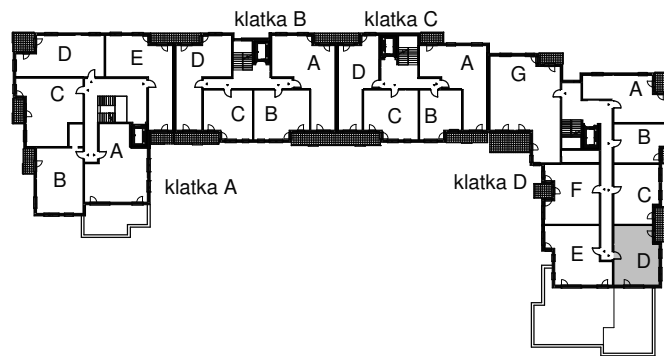

# KARTA LOKALU MIESZKALNEGO

WROCLAWSKIE PRZEDSIĘBIORSTWO  
BUDOWNICTWA MIESZKANIOWEGO

"MÓJ DOM" S.A.

ul. Powstańców Śląskich 2-4  
53-333 WROCLAW

BUDYNEK MIESZKALNY WIELORODZINNY  
Wrocław, ul. Słonimskiego/Rychalska

SCHEMAT BUDYNKU

SCHEMAT OSIEDLA

SCHEMAT MIESZKANIA

**7 Piętro** **Klatka: D**  
**Mieszkanie: 8D**

Przedpokój	7.60 m <sup>2</sup>
Łazienka	4.43 m <sup>2</sup>
Kuchnia	6.10 m <sup>2</sup>
Pokój	7.92 m <sup>2</sup>
Pokój	17.51 m <sup>2</sup>
Suma ogólna:	43.56 m <sup>2</sup>
Balkon	5.32 m <sup>2</sup>
Taras	49.30 m <sup>2</sup>