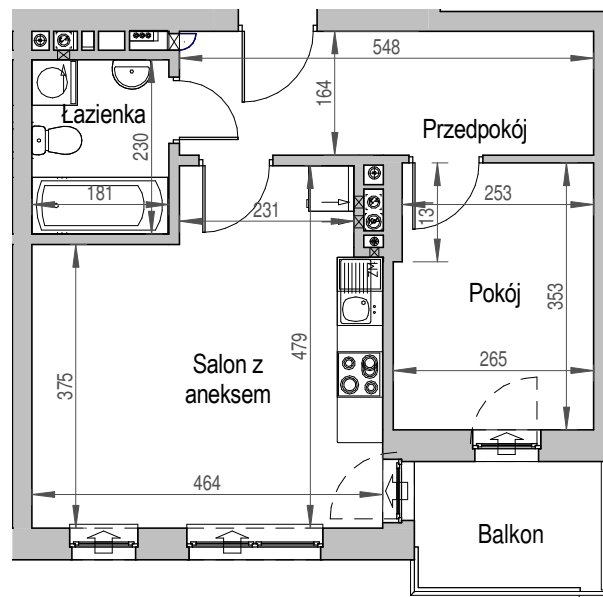

SCHEMAT BUDYNKU

SCHEMAT OSIEDLA

SCHEMAT MIESZKANIA

2 Piętro		Klatka: B
		Mieszkanie: 3B
Przedpokój	8.99 m ²	
Łazienka	4.16 m ²	
Salon z aneksem	19.74 m ²	
Pokój	9.20 m ²	
Suma ogólna:	42.09 m ²	
Balkon	3.58 m ²	