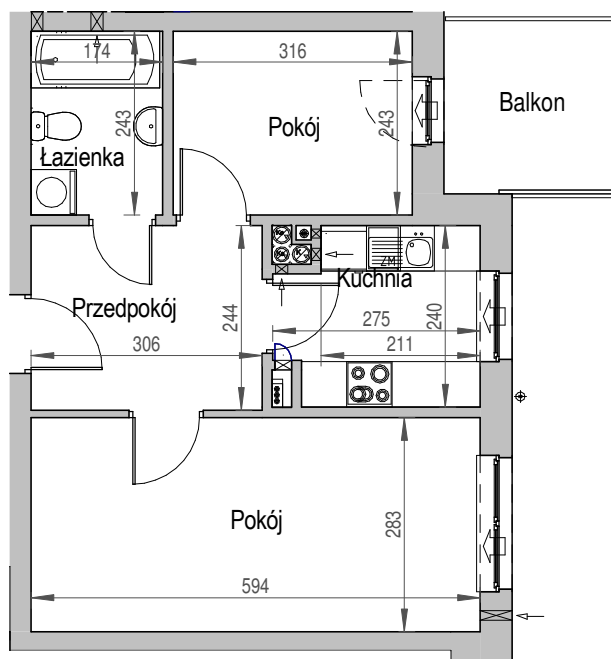

SCHEMAT BUDYNKU

SCHEMAT OSIEDLA

SCHEMAT MIESZKANIA

2 Piętro Klatka: D  
Mieszkanie: 3D

Przedpokój	7.45 m <sup>2</sup>
Łazienka	4.23 m <sup>2</sup>
Kuchnia	5.94 m <sup>2</sup>
Pokój	7.68 m <sup>2</sup>
Pokój	16.81 m <sup>2</sup>
Suma ogólna:	42,11 m <sup>2</sup>
Balkon	5,32 m <sup>2</sup>