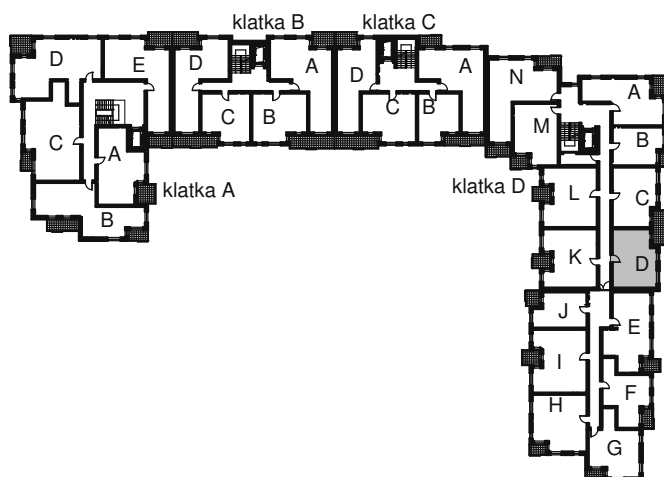

# KARTA LOKALU MIESZKALNEGO

WROCLAWSKIE PRZEDSIĘBIORSTWO  
BUDOWNICTWA MIESZKANIOWEGO

"MÓJ DOM" S.A.

ul. Powstańców Śląskich 2-4  
53-333 WROCLAW

BUDYNEK MIESZKALNY WIELORODZINNY  
Wrocław, ul. Słonimskiego/Rychtańska

SCHEMAT BUDYNKU

SCHEMAT OSIEDLA

SCHEMAT MIESZKANIA

2 Piętro Klatka: D  
Mieszkanie: 3D

Przedpokój	7.45 m <sup>2</sup>
Łazienka	4.23 m <sup>2</sup>
Kuchnia	5.94 m <sup>2</sup>
Pokój	7.68 m <sup>2</sup>
Pokój	16.81 m <sup>2</sup>
Suma ogólna:	42,11 m <sup>2</sup>
Balkon	5,32 m <sup>2</sup>