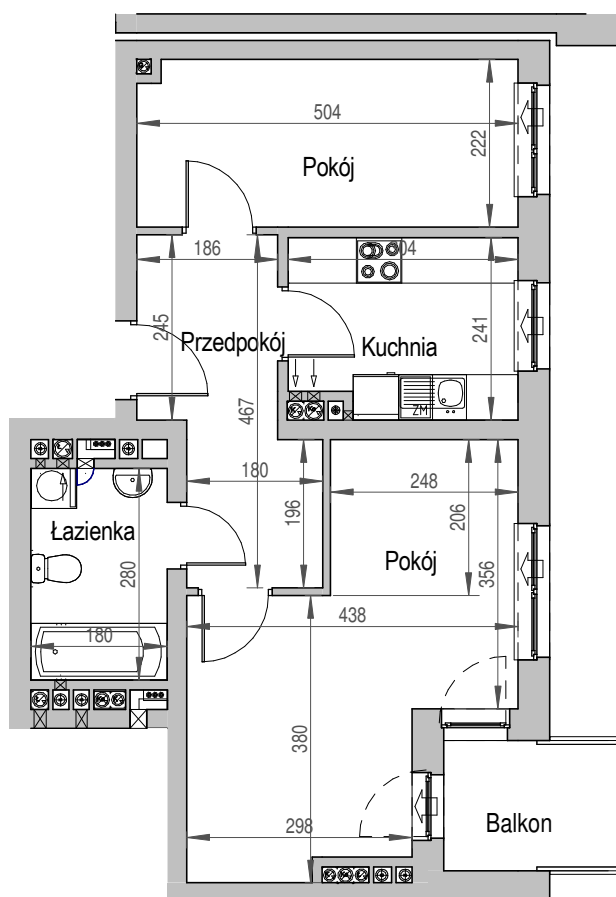

SCHEMAT BUDYNKU

SCHEMAT OSIEDLA

SCHEMAT MIESZKANIA

1 Piętro **Klatka: D**
Mieszkanie: 2E

Przedpokój	8.40 m ²
Łazienka	5.04 m ²
Kuchnia	7.00 m ²
Pokój	11.09 m ²
Pokój	18.08 m ²
Suma ogólna:	49.61 m ²
Balkon	3,95 m ²