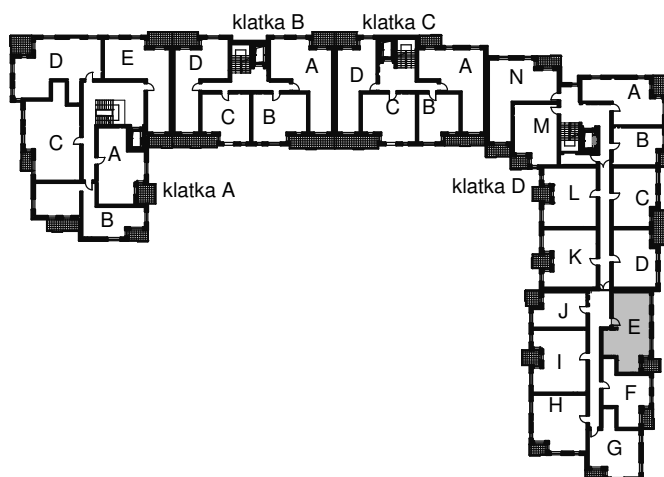

KARTA LOKALU MIESZKALNEGO

WROCLAWSKIE PRZEDSIĘBIORSTWO
BUDOWNICTWA MIESZKANIOWEGO

"MÓJ DOM" S.A.

ul. Powstańców Śląskich 2-4
53-333 WROCLAW

BUDYNEK MIESZKALNY WIELORODZINNY
Wrocław, ul. Słonimskiego/Rychtańska

SCHEMAT BUDYNKU

SCHEMAT OSIEDLA

SCHEMAT MIESZKANIA

1 Piętro **Klatka: D**
Mieszkanie: 2E

Przedpokój	8.40 m ²
Łazienka	5.04 m ²
Kuchnia	7.00 m ²
Pokój	11.09 m ²
Pokój	18.08 m ²
Suma ogólna:	49.61 m ²
Balkon	3,95 m ²