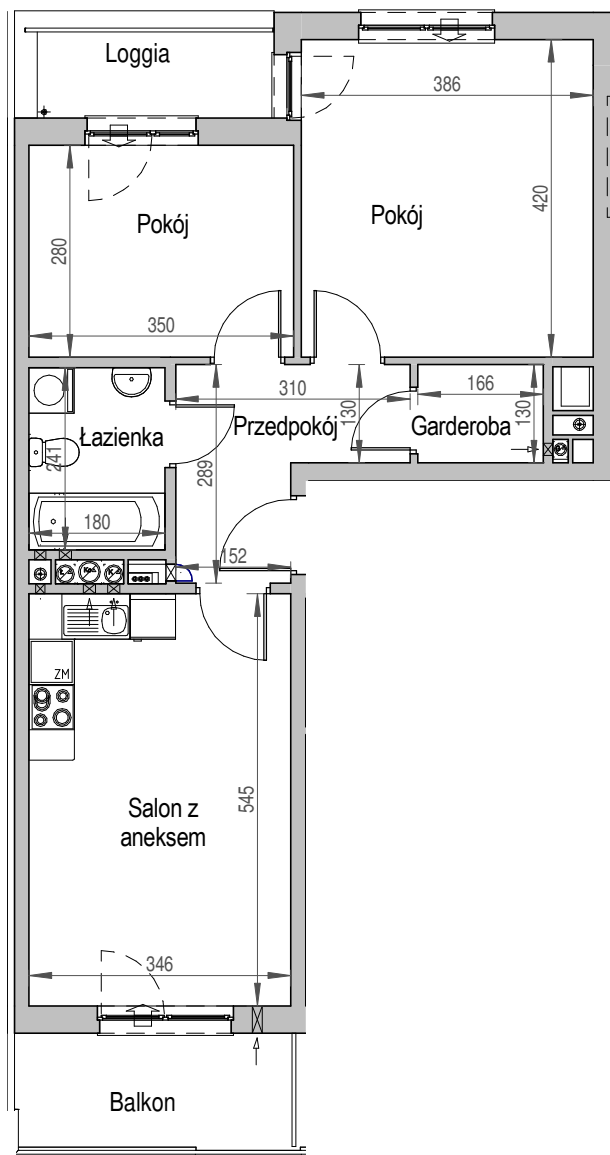

SCHEMAT BUDYNKU

SCHEMAT OSIEDLA

SCHEMAT MIESZKANIA

6 Piętro **Klatka: B**
Mieszkanie: 7D

Przedpokój	6.45 m ²
Łazienka	4.34 m ²
Salon z aneksem	18.86 m ²
Pokój	9.80 m ²
Pokój	16.21 m ²
Garderoba	2.16 m ²
Suma ogólna:	57,82 m ²
Loggia	3,70 m ²
Balkon	6,21 m ²