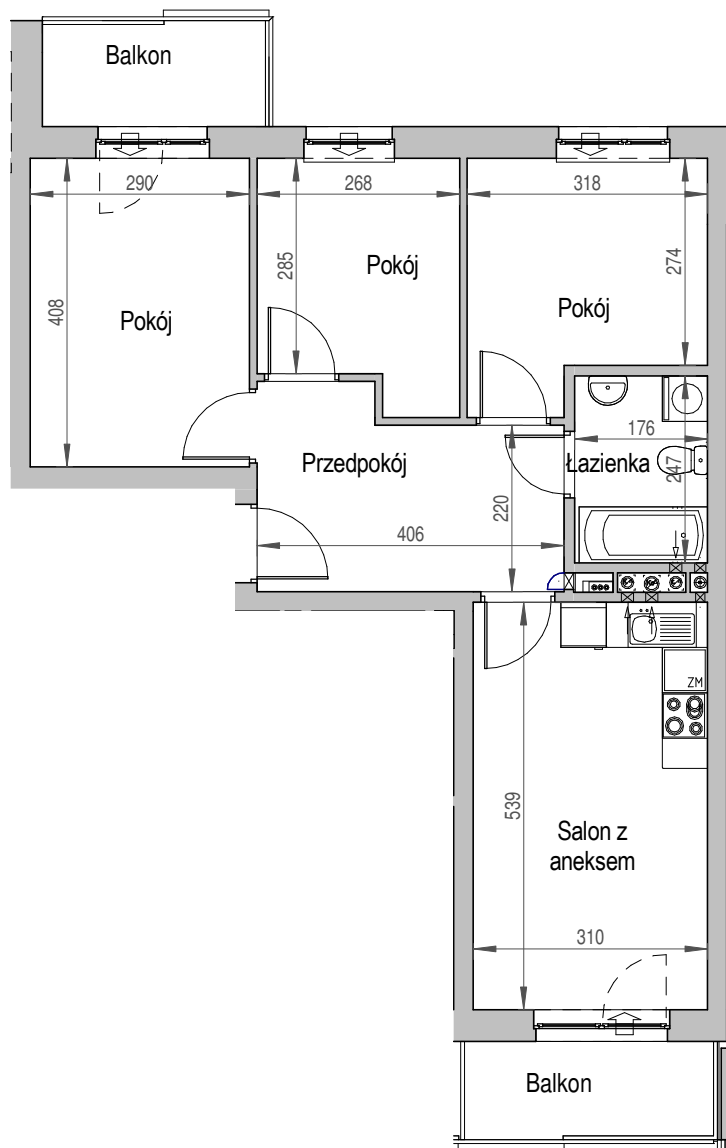

SCHEMAT BUDYNKU

SCHEMAT OSIEDLA

SCHEMAT MIESZKANIA

1 Piętro		Klatka: C Mieszkanie: 2A	
Przedpokój	9.84 m ²	Łazienka	4.35 m ²
Salon z aneksem	16.71 m ²	Pokój	11.83 m ²
Pokój	8.23 m ²	Pokój	9.60 m ²
Suma ogólna:	60.56 m ²	Balkon	4.20 m ²
		Balkon	4.59 m ²