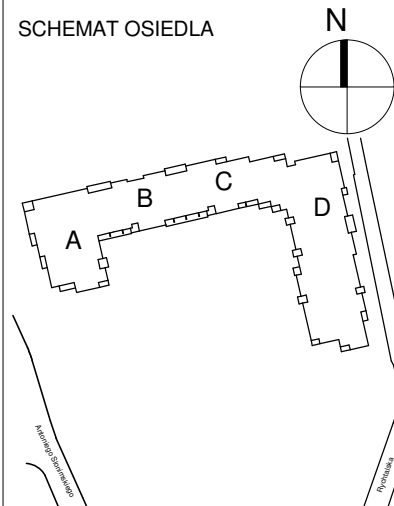

# KARTA LOKALU MIESZKALNEGO

WROCLAWSKIE PRZEDSIĘBIORSTWO  
BUDOWNICTWA MIESZKANIOWEGO

"MÓJ DOM" S.A.

ul. Powstańców Śląskich 2-4  
53-333 WROCLAW

BUDYNEK MIESZKALNY WIELORODZINNY  
Wrocław, ul. Słonimskiego/Rychtańska

SCHEMAT BUDYNKU

SCHEMAT OSIEDLA

SCHEMAT MIESZKANIA

**Klatka: D**  
**Mieszkanie: 4A**

Przedpokój	6.82 m <sup>2</sup>
Łazienka	4.22 m <sup>2</sup>
Kuchnia	7.92 m <sup>2</sup>
Pokój	17.19 m <sup>2</sup>
Pokój	12.23 m <sup>2</sup>
Suma ogólna:	48,38 m <sup>2</sup>
Balkon	4,70 m <sup>2</sup>

Uwaga:

- powierzchnie podano z uwzględnieniem okładzin tynkowych - przyjęto grubość wykończenia 1cm.