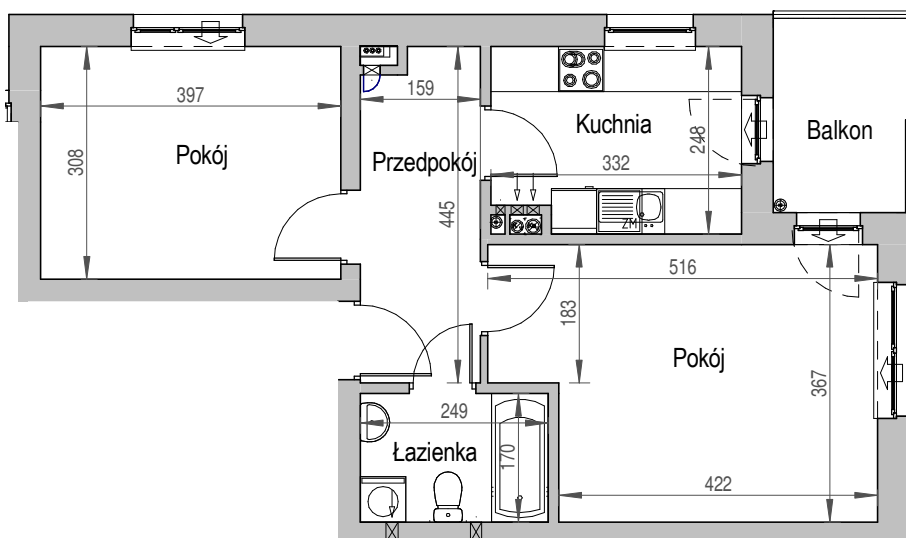

SCHEMAT BUDYNKU

SCHEMAT OSIEDLA

SCHEMAT MIESZKANIA

**Klatka: D**  
**Mieszkanie: 4A**

Przedpokój	6.82 m <sup>2</sup>
Łazienka	4.22 m <sup>2</sup>
Kuchnia	7.92 m <sup>2</sup>
Pokój	17.19 m <sup>2</sup>
Pokój	12.23 m <sup>2</sup>
Suma ogólna:	48,38 m <sup>2</sup>
Balkon	4,70 m <sup>2</sup>