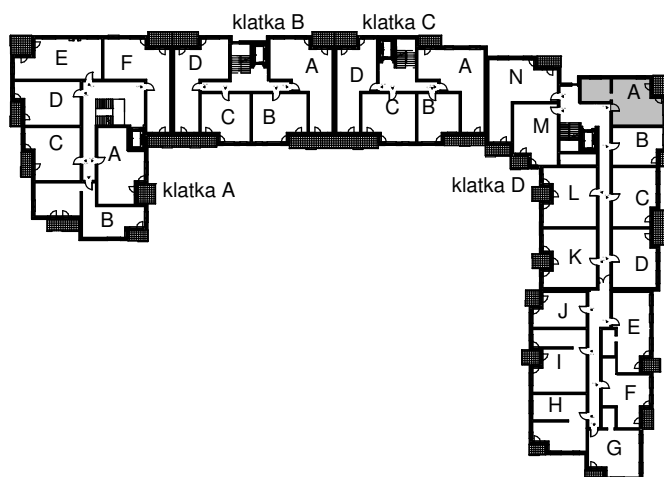

# KARTA LOKALU MIESZKALNEGO

WROCLAWSKIE PRZEDSIĘBIORSTWO  
BUDOWNICTWA MIESZKANIOWEGO

"MÓJ DOM" S.A.

ul. Powstańców Śląskich 2-4  
53-333 WROCLAW

BUDYNEK MIESZKALNY WIELORODZINNY  
Wrocław, ul. Słonimskiego/Rychtańska

SCHEMAT BUDYNKU

SCHEMAT OSIEDLA

SCHEMAT MIESZKANIA

**Klatka: D**  
**Mieszkanie: 4A**

Przedpokój	6.82 m <sup>2</sup>
Łazienka	4.22 m <sup>2</sup>
Kuchnia	7.92 m <sup>2</sup>
Pokój	17.19 m <sup>2</sup>
Pokój	12.23 m <sup>2</sup>
Suma ogólna:	48,38 m <sup>2</sup>
Balkon	4,70 m <sup>2</sup>